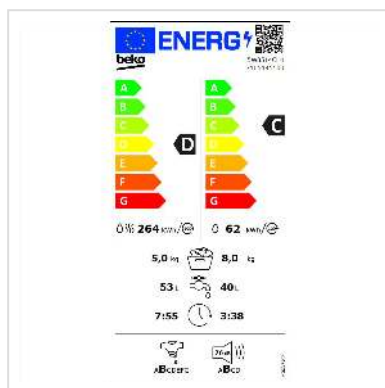

Beko Lave-linge séchant (2en1), 5W8514CH1, W8kg/T5kg, SteamCure, 1'400U/min

Numéro d'article	04.07.0060
Constructeur	Beko
Référence constructeur	5W8514CH1
EAN (pièce unique)	8690842373350

Ne vous inquiétez pas de votre facture d'électricité lorsque vous lavez ou séchez. Grâce à la conception du moteur sans balai, le moteur ProSmart™ inverter offre une faible consommation d'énergie, des niveaux sonores réduits et une durée de vie plus longue.

Les personnes allergiques ne savent que trop bien que certains acariens et bactéries peuvent rester sur les vêtements même après le lavage. Le programme Hygiene+ Wash & Dry™ combine des capteurs de température sensibles avec des cycles de rinçage et d'essorage supplémentaires pour garantir l'élimination de ces micro-organismes du linge. Le cycle 60 °C fonctionne dans une plage de 20 °C à 90 °C pour éliminer 99,9 % de tous les allergènes. Le programme est approuvé par Allergy UK.