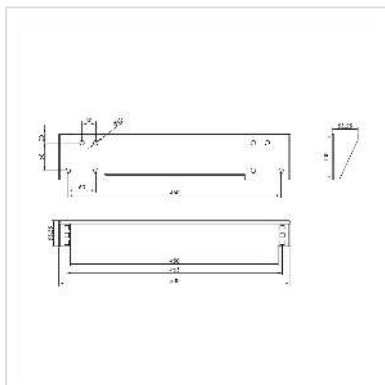

# Support 19" mural / sous le bureau, 1 UH, noir

<b>Numéro d'article</b>	26.99.0410
<b>Constructeur</b>	VALUE
<b>Référence constructeur</b>	26.99.0410
<b>EAN (pièce unique)</b>	7630049627147

## Support pour composants 19 pouces à monter sous le plateau du bureau ou au mur

- Support de montage simple de 1 U pour composants 19".
- Grâce aux trous correspondants dans la tôle de fond, le support peut être fixé aussi bien sous un plateau de bureau que sur un mur

### Caractéristiques techniques

Constructeur	VALUE
Groupe de produits	Armoires 19"-/10"
Types de produits	Boîtiers 19" et muraux
Couleur	noir
Surface utile (LxP)	435 x 250 mm
Portance maximale	10 kg
Hauteur nécessaire	1 UH
Poids	791 g
Hauteur du colis	70 mm
Largeur du colis	100 mm
Profondeur du colis	500 mm
Poids du paquet	1 kg