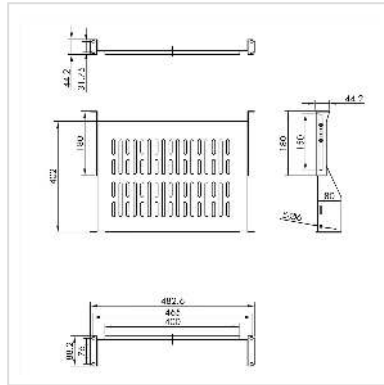

VALUE Etagère 19", 485 x 400mm, 2UH, max. 25kg, noir

Numéro d'article	26.99.0407
Constructeur	VALUE
Référence constructeur	26.99.0407
EAN (pièce unique)	7630049627130

Etagère à monter dans les armoires 19 pouces et les coffrets muraux

- Etagère 19" avec capacité de charge maximale de 25 kg
- Convient aux armoires et coffrets muraux à partir de 600 mm de profondeur

Caractéristiques techniques

Constructeur	VALUE
Groupe de produits	Support 19"-/10"
Types de produits	Etagère 19"
Couleur	noir
Télescopique	non
Éléments 19" nécessaires au montage	1
Surface utile (LxP)	440 x 400 mm
Portance maximale	25 kg
Hauteur nécessaire	2 UH
Hauteur	88 mm
Largeur	485 mm

Profondeur	400 mm
Poids	2.12 kg
Hauteur du colis	100 mm
Largeur du colis	500 mm
Profondeur du colis	420 mm
Poids du paquet	2.468 kg