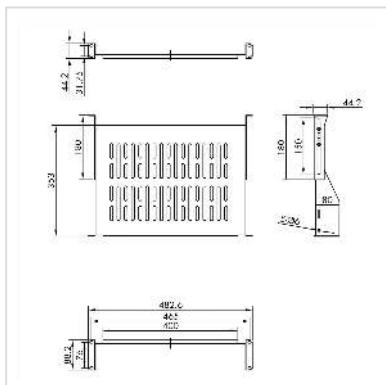

VALUE Etagère 19", 485 x 350mm, max. 25kg, noir

Numéro d'article	26.99.0406
Constructeur	VALUE
Référence constructeur	26.99.0406
EAN (pièce unique)	7630049627123

Etagère à monter dans les armoires 19 pouces et les coffrets muraux

- Etagère 19" avec capacité de charge maximale de 25 kg
- Convient aux armoires et coffrets muraux à partir de 600 mm de profondeur

Caractéristiques techniques

Constructeur	VALUE
Groupe de produits	Support 19"-/10"
Types de produits	Etagère 19"
Couleur	noir
Télescopique	non
Eléments 19" nécessaires au montage	1
Surface utile (LxP)	440 x 350 mm
Portance maximale	25 kg
Hauteur nécessaire	2 UH
Hauteur	88 mm
Largeur	485 mm
Profondeur	350 mm
Poids	1.84 kg

Hauteur du colis	120 mm
------------------	--------

Largeur du colis	370 mm
------------------	--------

Profondeur du colis	500 mm
---------------------	--------

Poids du paquet	2.2 kg
-----------------	--------