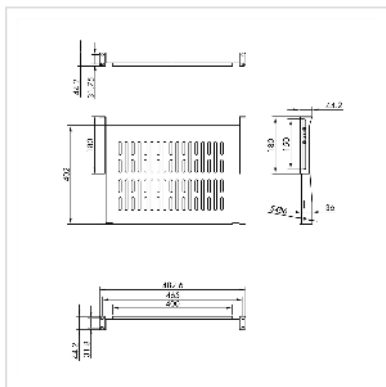

# VALUE Etagère 19", 485 x 400mm, max. 25kg, noir

<b>Numéro d'article</b>	26.99.0403
<b>Constructeur</b>	VALUE
<b>Référence constructeur</b>	26.99.0403
<b>EAN (pièce unique)</b>	7630049627093

## Etagère à monter dans les armoires 19 pouces et les coffrets muraux

- Etagère 19" avec capacité de charge maximale de 25 kg
- Convient aux armoires et coffrets muraux à partir de 600 mm de profondeur

### Caractéristiques techniques

Constructeur	VALUE
Groupe de produits	Support 19"-/10"
Types de produits	Etagère 19"
Couleur	noir
Télescopique	non
Éléments 19" nécessaires au montage	1
Surface utile (LxP)	440 x 400 mm
Portance maximale	25 kg
Hauteur nécessaire	1 UH
Hauteur	44 mm
Largeur	485 mm
Profondeur	400 mm
Poids	2030 g

Hauteur du colis	120 mm
------------------	--------

Largeur du colis	630 mm
------------------	--------

Profondeur du colis	500 mm
---------------------	--------

Poids du paquet	2.2 kg
-----------------	--------