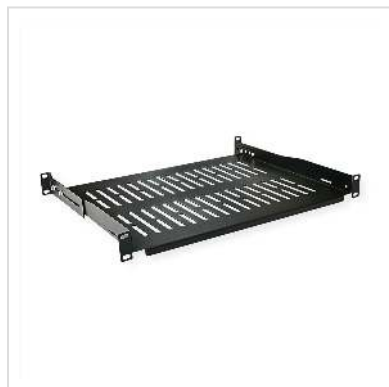

VALUE Etagère 19", 485 x 350mm, max. 25kg, noir

Numéro d'article	26.99.0402
Constructeur	VALUE
Référence constructeur	26.99.0402
EAN (pièce unique)	7630049627086

Etagère à monter dans les armoires 19 pouces et les coffrets muraux

- Etagère 19" avec capacité de charge maximale de 25 kg
- Convient aux armoires et coffrets muraux à partir de 600 mm de profondeur

Caractéristiques techniques

Constructeur	VALUE
Groupe de produits	Support 19"-/10"
Types de produits	Etagère 19"
Couleur	noir
Télescopique	non
Eléments 19" nécessaires au montage	1
Surface utile (LxP)	440 x 350 mm
Portance maximale	25 kg
Hauteur nécessaire	1 UH
Hauteur	44 mm
Largeur	485 mm
Profondeur	350 mm
Poids	1820 g

Hauteur du colis	70 mm
Largeur du colis	500 mm
Profondeur du colis	370 mm
Poids du paquet	2 kg