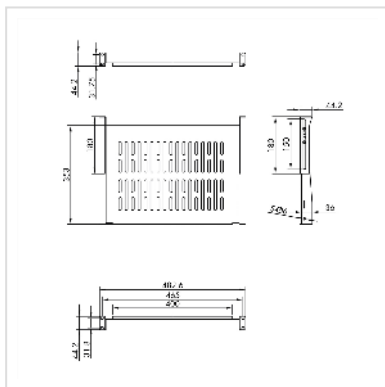

VALUE Etagère 19", 485 x 350mm, max. 25kg, noir

Numéro d'article	26.99.0402
Constructeur	VALUE
Référence constructeur	26.99.0402
EAN (pièce unique)	7630049627086

Etagère à monter dans les armoires 19 pouces et les coffrets muraux

- Etagère 19" avec capacité de charge maximale de 25 kg
- Convient aux armoires et coffrets muraux à partir de 600 mm de profondeur

Caractéristiques techniques

Constructeur	VALUE
Groupe de produits	Support 19"-/10"
Types de produits	Etagère 19"
Couleur	noir
Télescopique	non
Eléments 19" nécessaires au montage	1
Surface utile (LxP)	440 x 350 mm
Portance maximale	25 kg
Hauteur nécessaire	1 UH
Hauteur	44 mm
Largeur	485 mm
Profondeur	350 mm
Poids	1820 g

Hauteur du colis	70 mm
Largeur du colis	500 mm
Profondeur du colis	370 mm
Poids du paquet	2 kg