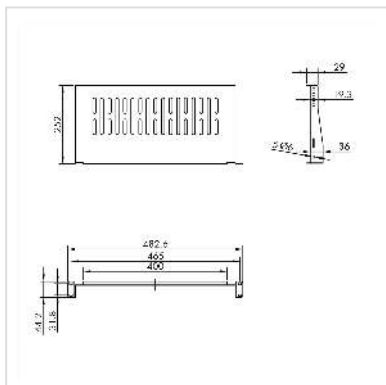

# VALUE Etagère 19", 485 x 250mm, max. 10kg, noir

<b>Numéro d'article</b>	26.99.0401
<b>Constructeur</b>	VALUE
<b>Référence constructeur</b>	26.99.0401
<b>EAN (pièce unique)</b>	7630049627079

## Etagère à monter dans les armoires 19 pouces et les coffrets muraux

- Etagère 19" avec capacité de charge maximale de 10 kg
- Convient aux armoires et coffrets muraux à partir de 500 mm de profondeur

### Caractéristiques techniques

Constructeur	VALUE
Groupe de produits	Support 19"/-10"
Types de produits	Etagère 19"
Couleur	noir
Télescopique	non
Eléments 19" nécessaires au montage	1
Surface utile (LxP)	440 x 250 mm
Portance maximale	10 kg
Hauteur nécessaire	1 UH
Hauteur	44 mm
Largeur	485 mm
Profondeur	250 mm
Poids	1050 g

Hauteur du colis	80 mm
------------------	-------

Largeur du colis	490 mm
------------------	--------

Profondeur du colis	260 mm
---------------------	--------

Poids du paquet	1.2 kg
-----------------	--------