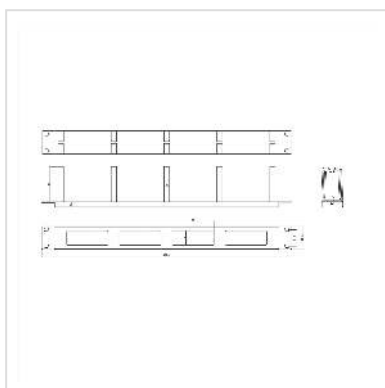

VALUE Face avant 19", 5 étriers de type C, passage de câbles, RAL 9005 noir

Numéro d'article	26.99.0324
Constructeur	VALUE
Référence constructeur	26.99.0324
EAN (pièce unique)	7630049624856

Guide-câble 19" 1UH, 5 oeillets type C, noir, pour l'acheminement des câbles

- Guide-câbles pour les environnements de serveurs ou de baies de données - par exemple pour l'acheminement horizontal des câbles vers les panneaux de distribution ou les commutateurs.
- Les étriers assurent un rayon de courbure idéal pour les câbles réseau - le câblage est plus propre et donne une impression plus professionnelle
- Avec ouverture pour le passage des câbles de l'avant vers l'arrière
- Convient pour le montage dans toutes les armoires de données 19" et les racks de serveurs
- Panneau métallique de qualité 1 UH
- 5 grands étriers de type "C" (entrée de câble par l'avant) pour le guidage des câbles

Caractéristiques techniques

Constructeur	VALUE
Groupe de produits	Câblage 19"-/10"
Types de produits	Passage du câble
Couleur	RAL 9005 noir
Comprend	Panneau avec 5 etriers
Éléments 19" nécessaires au montage	1

Assemblage	non
Hauteur nécessaire	1 UH
Passage du câble	19"
Nombre d'oeillets de câbles	5
Hauteur	44 mm
Largeur	483 mm
Profondeur	9 mm
Poids	256.8 g
Hauteur du colis	50 mm
Largeur du colis	480 mm
Profondeur du colis	80 mm
Poids du paquet	0.3 kg