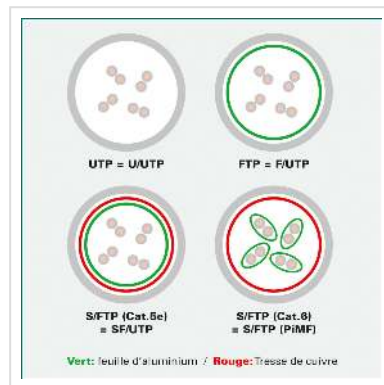

Cordon VALUE Cat.6 (Classe E) UTP confectionné, vert, 1 m

Numéro d'article	21.99.1533
Constructeur	VALUE
Référence constructeur	21.99.1533
EAN (pièce unique)	7611990177752

Cordon confectionné non blindé avec des connecteurs RJ45 de qualité. Résistant grâce aux connecteurs surmoulés, assignation des connecteurs 1:1 selon la norme EIA / TIA 568. Structure: tresse de 8 fils. Contacts dorés.

Nous conseillons pour la réalisation d'un câblage structuré l'utilisation des éléments suivants: Câble solide UTP cat.6/classe E (Réf. 21.15.0990) de ROLINE, boîtiers de raccordement / embases cat.6/classe E (Réf. 25.16.8494 / 25.16.8394) de ROLINE, panneau de brassage gris / noir 19" cat.6/classe E (Réf. 26.11.0355 / 26.11.0362) de ROLINE ainsi que les cordons UTP avec connecteurs RJ45 (Réf. 21.15.0935) de ROLINE. Ce câblage a été testé et certifié conforme à la classe E pour une longueur de 100 m par un laboratoire GHMT AG (rapport de test N° z2329b-10-D ou z2330b-10-D).

Caractéristiques techniques

Constructeur	VALUE
Groupe de produits	Câble Twisted Pair
Types de produits	Cordon UTP
Couleur	vert
Longueur	1 m

Type de protection	UTP
Qualité de transmission	Cat6 / Class E
Impédance	100 Ohm
Nombre de fils	8
Type de fils	Tresse
Croisé	non
Couleur (douille)	vert
Câble LSOH	non
Type de connecteur face 1	RJ-45
Genre du connecteur face 1	Mâle
Type de connecteur face 2	RJ-45
Genre du connecteur face 2	Mâle
Connecteur type RJ45	Standard
Poids	32.9 g
Hauteur du colis	20 mm
Largeur du colis	110 mm
Profondeur du colis	130 mm
Poids du paquet	0.035 kg