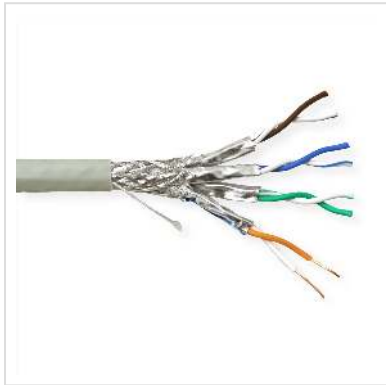

VALUE Câble S/FTP Cat.6A (Classe EA) rigide, Eca, 300 m

Numéro d'article	21.99.0884
Constructeur	VALUE
Référence constructeur	21.99.0884
EAN (pièce unique)	7611990148387

Cat.6A
Class EA

La solution de faible coût pour un câblage Cat.6a avec des données de jusqu'à 10Gbit/s

- Câble d'installation doublement blindé (PiMF)
- Impédance: 100 Ohm
- Couleur: gris
- Structure: 8 fils, cuivre, massif, blindage par paire par feuille d'aluminium, blindage total par tresse

• Nous recommandons pour un câblage Cat. 6a blindé structuré l'utilisation des composants suivants:

21.99.0884 VALUE Câble d'installation S/FTP, rigide, Cat.6a, 100m

25.16.8484 Boîtier pour Keystones

25.16.8579 Module double pour Keystones

26.99.0366 VALUE Keystone Cat.6a, RJ-45, STP

26.11.0359/.0360 Panneau 19" pour Keystones, vide, 24 ports gris/noir

21.99.0865 VALUE Cordon S/FTP, Cat.6a, gris, 5,0m

Caractéristiques techniques

Constructeur VALUE

Groupe de produits Câble Twisted Pair

Types de produits	Câble d'installation
Couleur	gris
Longueur	300 m
Contenu	300 m
Type de protection	SFTP
Qualité de transmission	Cat6A / Class EA
Impédance	100 Ohm
Nombre de fils	8
Type de fils	Fil solide
Câble LSOH	non
Matériel du manteau extérieur du câble	PVC
Classe de protection d'incendie	Eca
Poids	4700 g
Hauteur du colis	300 mm
Largeur du colis	400 mm
Profondeur du colis	400 mm
Poids du paquet	12 kg