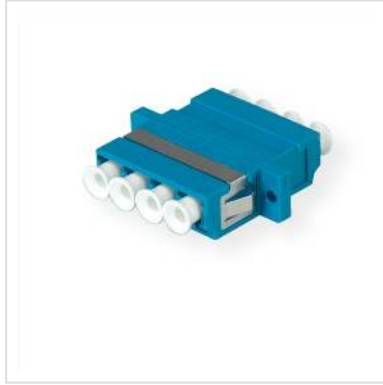

VALUE Coupleur FO LC quadruple, OS2, Z

Numéro d'article	21.99.0662
Constructeur	VALUE
Référence constructeur	21.99.0662
EAN (pièce unique)	7611990127726

- Connecteurs optiques pour le montage dans la plaque frontale ou pour prolonger des câbles optiques
- Douille en céramique, boîtier plastique avec vis de fixation, Multimode et Singlemode
- Coupleur quadruple - passe dans les ouvertures pour Duplex SC

Caractéristiques techniques

Constructeur	VALUE
Groupe de produits	Technique de raccordement FO
Types de produits	connecteurs de fils
Couleur	bleu
Diamètre de fibre	Monomode 9/125µm OS2
Poids	5.5 g
Hauteur du colis	10 mm
Largeur du colis	40 mm
Profondeur du colis	80 mm
Poids du paquet	0.01 kg