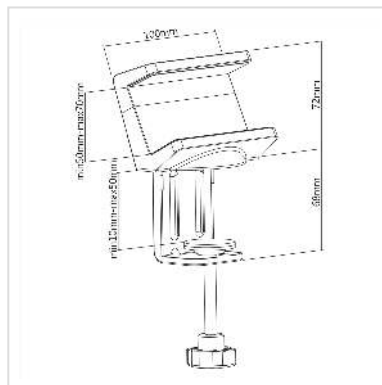

# VALUE Support pour multiprise, blanc

<b>Numéro d'article</b>	19.99.3230
<b>Constructeur</b>	VALUE
<b>Référence constructeur</b>	19.99.3230
<b>EAN (pièce unique)</b>	7630049610507

**Support à fixer sur le bureau à l'aide d'une pince - pour un bureau propre et bien rangé, pour garder chacune de vos prises de courant à portée de main.**

- Support pour multiprise à pince
- Pince de fixation à ouverture allant de 50 à 70 mm
- Profondeur de 36 mm
- Equipé de pattes de silicones pour éviter les rayures

## Caractéristiques techniques

Constructeur	VALUE
Groupe de produits	Meubles bureau
Types de produits	Passe-câbles
Couleur	blanc
Poids	297.1 g
Hauteur du colis	80 mm
Largeur du colis	110 mm
Profondeur du colis	180 mm
Poids du paquet	0.38 kg