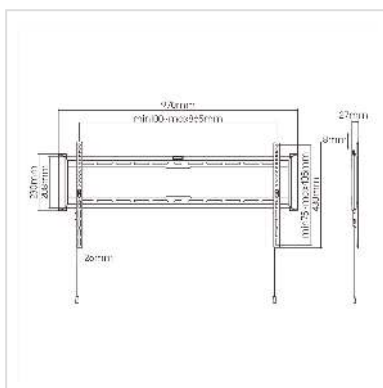

VALUE Support mural TV, distance murale de 27 mm, fixe, <228,6cm/90", <75kg

Numéro d'article 17.99.1224
Constructeur VALUE
Référence constructeur 17.99.1224
EAN (pièce unique) 7630049627741

Support TV mural stable avec seulement 27 mm de distance

- Pour les écrans de 43" à 90" (max. VESA 800x400)
- Capacité de charge jusqu'à 75 kg
- Suspension fixe
- Distance au mur particulièrement faible de 27 mm
- Sécurité contre le détachement involontaire des crochets de montage
- Niveau à bulle intégré

Caractéristiques techniques

Constructeur	VALUE
Groupe de produits	Bras pour écrans LCD
Types de produits	Support pour écran
Couleur	noir
Portance	75 kg
Fixation	murale
Inclinable	non
Rotatif	non
Distance au mur	27 mm

Nombre de moniteurs	1
Max. Diagonale de l'écran (cm)	228.6 cm
Max. Diagonale de l'écran (pouces)	90 pouces
Min. Diagonale de l'écran (cm)	109 cm
Min. Diagonale de l'écran (pouces)	43 pouces
VESA 200 x 200 mm	oui
VESA 300 x 200 mm	oui
VESA 300 x 300 mm	oui
VESA 400 x 200 mm	oui
VESA 400 x 300 mm	oui
VESA 400 x 400 mm	oui
VESA 600 x 400 mm	oui
VESA 800 x 400 mm	oui
Groupe de matériaux	métal
Hauteur	430 mm
Largeur	970 mm
Profondeur	27 mm
Poids	2340 g
Hauteur du colis	40 mm
Largeur du colis	260 mm
Profondeur du colis	1020 mm
Poids du paquet	2.6 kg