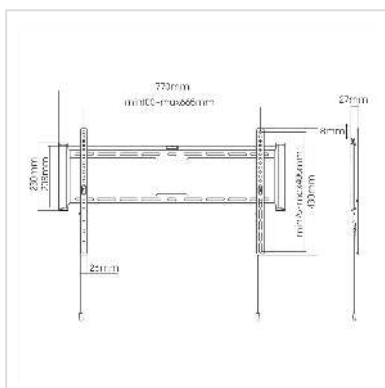

VALUE Support mural pour écran, < 75 kg, (VESA 600x400)

Numéro d'article	17.99.1222
Constructeur	VALUE
Référence constructeur	17.99.1222
EAN (pièce unique)	7630049627727

- Permet d'accrocher les écrans au mur
- Pour écrans de diagonale: 93,98 à 203,2 cm (37"- 80") (max. VESA 600x400)
- Charge maximale: 75 kg
- Fixation sécurisée empêchant un démontage impromptu
- Niveau à bulle intégré
- Montage flexible - les écrans les plus courants peuvent être montés, malgré des points de fixation d'écartements différents

Caractéristiques techniques

Constructeur	VALUE
Groupe de produits	Bras pour écrans LCD
Types de produits	Support pour écran
Couleur	noir
Portance	75 kg
Fixation	murale
Inclinable	non
Rotatif	non
Distance au mur	27 mm
Nombre de moniteurs	1

Max. Diagonale de l'écran (cm)	203.2 cm
Max. Diagonale de l'écran (pouces)	80 pouces
Min. Diagonale de l'écran (cm)	94 cm
Min. Diagonale de l'écran (pouces)	37 pouces
VESA 200 x 200 mm	oui
VESA 300 x 200 mm	oui
VESA 300 x 300 mm	oui
VESA 400 x 200 mm	oui
VESA 400 x 300 mm	oui
VESA 400 x 400 mm	oui
VESA 600 x 400 mm	oui
Groupe de matériaux	métal
Hauteur	430 mm
Largeur	770 mm
Profondeur	27 mm
Poids	2050 g
Hauteur du colis	40 mm
Largeur du colis	260 mm
Profondeur du colis	810 mm
Poids du paquet	2.3 kg