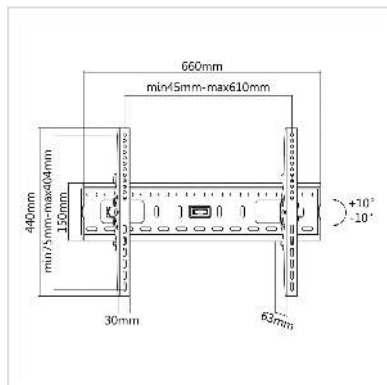

VALUE Support mural pour écran, inclinable

Numéro d'article	17.99.1218
Constructeur	VALUE
Référence constructeur	17.99.1218
EAN (pièce unique)	7611990118403

- Permet d'accrocher les écrans au mur
- Pour écrans de diagonale: 81 cm à 177,8 cm (max. VESA 600x400)
- Charge maximale: 75 kg
- Inclinable à 10°
- Fixation sécurisée empêchant un démontage impromptu
- Niveau à bulle intégré
- Montage flexible - les écrans les plus courants peuvent être montés, malgré des points de fixation d'écartements différents

Caractéristiques techniques

Constructeur	VALUE
Groupe de produits	Bras pour écrans LCD
Types de produits	Support pour écran
Couleur	noir
Portance	75 kg
Fixation	murale
Possibilité de réglage	Jauge à ressort réglable
Inclinable	oui
Rotatif	non
Nombre de moniteurs	1

Max. Diagonale de l'écran (cm)	177.8 cm
Max. Diagonale de l'écran (pouces)	70 pouces
Min. Diagonale de l'écran (cm)	81 cm
Min. Diagonale de l'écran (pouces)	32 pouces
VESA 200 x 200 mm	oui
VESA 300 x 300 mm	oui
VESA 400 x 200 mm	oui
VESA 400 x 300 mm	oui
VESA 400 x 400 mm	oui
VESA 600 x 200 mm	oui
VESA 600 x 400 mm	oui
Groupe de matériaux	métal
Particularités techniques	inclinaison
Poids	3262.8 g
Hauteur du colis	70 mm
Largeur du colis	160 mm
Profondeur du colis	700 mm
Poids du paquet	3 kg