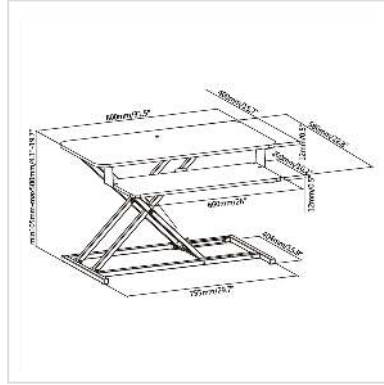

# VALUE Poste de travail, réglable en hauteur, noir

|                               |               |
|-------------------------------|---------------|
| <b>Numéro d'article</b>       | 17.99.1178    |
| <b>Constructeur</b>           | VALUE         |
| <b>Référence constructeur</b> | 17.99.1178    |
| <b>EAN (pièce unique)</b>     | 7630049619333 |

**Transformez votre bureau existant en quelques secondes en poste de travail confortable et ergonomique.**

**Permet le passage de la position assise à debout (recommandé par la médecine orthopédique et professionnelle) et conduit par là même à l'augmentation de votre bien-être.**

- Hauteur réglable en continu (min 105 mm - max. 500 mm.). Vous pouvez personnaliser votre travail en fonction de vos propres besoins
- Mécanisme à ressort à gaz - réglage facile et sans effort de la hauteur du poste de travail
- Avec sa large surface de travail de 800 x 400 mm, le poste de travail offre suffisamment d'espace pour la mise en place de deux écrans
- Plateau clavier / souris ergonomique (660 x 260 mm) / charge maximale: 2 kg
- Profondeur maximale de 580 mm
- Epaisseur de 12 mm
- Charge maximale: 15 kg
- Coins et bords arrondis
- Construction stable et robuste
- Couleur: noir
- Livré monté en carton, directement prêt à l'emploi

|                     |           |
|---------------------|-----------|
| Couleur             | noir      |
| Largeur plateau     | 80 cm     |
| Profondeur plateau  | 40 cm     |
| Hauteur plateau     | 12 mm     |
| Hauteur             | 50 cm     |
| Largeur             | 80 cm     |
| Profondeur          | 58 cm     |
| Poids               | 10238.6 g |
| Hauteur du colis    | 200 mm    |
| Largeur du colis    | 900 mm    |
| Profondeur du colis | 500 mm    |
| Poids du paquet     | 11.7 kg   |