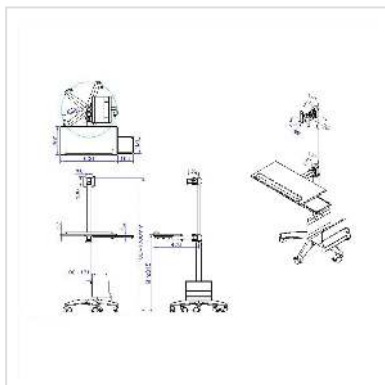

VALUE Support sur roues PC / LCD

Numéro d'article 17.99.1174
Constructeur VALUE
Référence constructeur 17.99.1174
EAN (pièce unique) 7611990198467

- Permet un ajustement très flexible du PC et de l'écran LCD
- Hauteur de l'écran et du support clavier/souris réglable
- Pour montage avec adaptateur VESA 75 (75x75mm) ou VESA 100 (100x100mm)
- Articulation pour l'écran
- Charge maximale: 10 kg
- Hauteur: réglable de 1100 à 1700 mm

Caractéristiques techniques

Constructeur	VALUE
Groupe de produits	Bras pour écrans LCD
Types de produits	Support sur roues
Couleur	argent
Portance	10 kg
Fixation	sur roues
Possibilité de réglage	Jauge à ressort réglable
Nombre de moniteurs	1
VESA 75 x 75 mm	oui

VESA 100 x 100 mm	oui
Groupe de matériaux	métal
Hauteur	1700 mm
Largeur	600 mm
Profondeur	580 mm
Poids	12.55 kg
Hauteur du colis	180 mm
Largeur du colis	700 mm
Profondeur du colis	1060 mm
Poids du paquet	17.7 kg