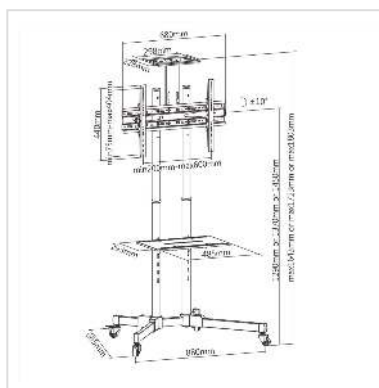

VALUE Support LCD/TV sur roues, jusqu'à 50kg (37" - 70"), noir

Numéro d'article	17.99.1167
Constructeur	VALUE
Référence constructeur	17.99.1167
EAN (pièce unique)	7630049612976

Support TV pour les applications dans les salles de conférence ou de classe, idéal pour les réunions et les présentations - avec une capacité de charge maximale de 50 kg et VESA 600x400 !

- Pour les téléviseurs d'un poids maximal de 50 kg
- Compatible avec VESA 200x200, 300x300, 400x200, 400x200, 400x400 et 600x400
- Diagonale maximale d'écran : 178 cm
- Tablette réglable en hauteur pour un ordinateur portable, un téléphone de conférence ou un lecteur BluRay, par exemple
- Petite tablette pour webcam réglable en hauteur
- Goulottes de câbles dans les colonnes verticales

Caractéristiques techniques

Constructeur	VALUE
Groupe de produits	Bras pour écrans LCD
Types de produits	Support sur roues
Couleur	noir
Portance	50 kg
Possibilité de réglage	Jauge à ressort réglable
Réglable en hauteur	oui

Nombre de moniteurs	1
Max. Diagonale de l'écran (cm)	178 cm
Max. Diagonale de l'écran (pouces)	70 pouces
Min. Diagonale de l'écran (pouces)	37 pouces
VESA 200 x 200 mm	oui
VESA 300 x 300 mm	oui
VESA 400 x 200 mm	oui
VESA 400 x 400 mm	oui
VESA 600 x 200 mm	oui
VESA 600 x 400 mm	oui
Groupe de matériaux	métal
Poids	14589.1 g
Hauteur du colis	200 mm
Largeur du colis	400 mm
Profondeur du colis	800 mm
Poids du paquet	16.1 kg