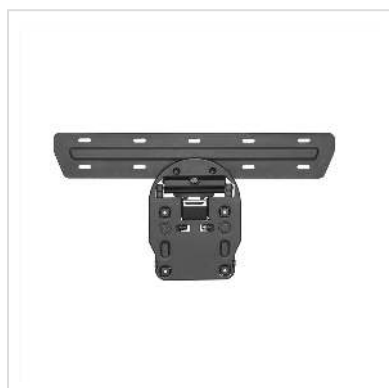

VALUE Support mural pour écrans LCD, extra plat, pour SAMSUNG Q-Série

Numéro d'article 17.99.1166
Constructeur VALUE
Référence constructeur 17.99.1166
EAN (pièce unique) 7630049610057

Support mural TV pour écrans Samsung® Q-series™ (Q7™ / Q8™ / Q9™) avec un encombrement minimum

- Pour les écrans Samsung® Q-Serie™ (Q7™ / Q8™ / Q9™) jusqu'à 65".
- Capacité de charge jusqu'à 50 kg
- Suspension fixe
- Très petite distance au mur : 17 - 92 mm
- Protection contre le desserrage involontaire des crochets de montage
- inclinaison : +3° ~ -3°
- Support en acier noir massif

Caractéristiques techniques

Constructeur	VALUE
Groupe de produits	Bras pour écrans LCD
Types de produits	Support pour écran
Couleur	noir
Portance	50 kg
Fixation	murale
Inclinable	oui
Rotatif	non

Distance au mur	1.7 cm
Nombre de moniteurs	1
Max. Diagonale de l'écran (pouces)	65 pouces
Groupe de matériaux	métal
Particularités techniques	Convient uniquement pour Samsung Q Series (Q7 / Q8 / Q8 / Q9)
Poids	2005.3 g
Hauteur du colis	70 mm
Largeur du colis	210 mm
Profondeur du colis	570 mm
Poids du paquet	2.5 kg