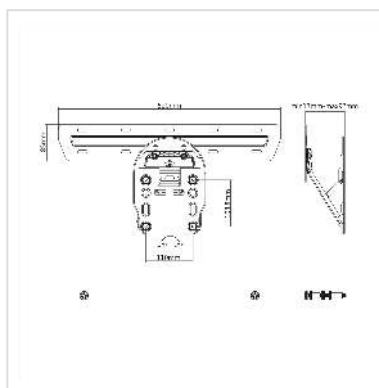

VALUE Support mural pour écrans LCD, extra plat, pour SAMSUNG Q-Série

Numéro d'article 17.99.1166
Constructeur VALUE
Référence constructeur 17.99.1166
EAN (pièce unique) 7630049610057

Support mural TV pour écrans Samsung® Q-series™ (Q7™ / Q8™ / Q9™) avec un encombrement minimum

- Pour les écrans Samsung® Q-Serie™ (Q7™ / Q8™ / Q9™) jusqu'à 65".
- Capacité de charge jusqu'à 50 kg
- Suspension fixe
- Très petite distance au mur : 17 - 92 mm
- Protection contre le desserrage involontaire des crochets de montage
- inclinaison : +3° ~ -3°
- Support en acier noir massif

Caractéristiques techniques

Constructeur	VALUE
Groupe de produits	Bras pour écrans LCD
Types de produits	Support pour écran
Couleur	noir
Portance	50 kg
Fixation	murale
Inclinable	oui
Rotatif	non

Distance au mur	1.7 cm
Nombre de moniteurs	1
Max. Diagonale de l'écran (pouces)	65 pouces
Groupe de matériaux	métal
Particularités techniques	Convient uniquement pour Samsung Q Series (Q7 / Q8 / Q8 / Q9)
Poids	2005.3 g
Hauteur du colis	70 mm
Largeur du colis	210 mm
Profondeur du colis	570 mm
Poids du paquet	2.5 kg