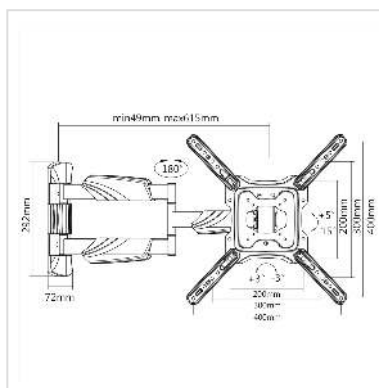

VALUE Support pour écran LCD, montage mural, 4 pivots

Numéro d'article	17.99.1144
Constructeur	VALUE
Référence constructeur	17.99.1144
EAN (pièce unique)	7611990150199

Pour l'installation murale d'un écran TFT

- Charge: jusqu'à 35 kg
- Pour fixation VESA 400 x 400 mm
- 1 bras, longueur de 61 cm
- 4 pivots

Caractéristiques techniques

Constructeur	VALUE
Groupe de produits	Bras pour écrans LCD
Types de produits	Bras pour écran, montage mural
Couleur	noir
Comprend	support
Portance	35 kg
Nombre de points de pivot	4
Fixation	murale
Longueur maximale du bras	610 mm
Possibilité de réglage	Jauge à ressort réglable

Nombre de moniteurs	1
VESA 200 x 200 mm	oui
VESA 300 x 300 mm	oui
VESA 400 x 200 mm	oui
VESA 400 x 300 mm	oui
VESA 400 x 400 mm	oui
Groupe de matériaux	métal
Poids	3437.5 g
Hauteur du colis	65 mm
Largeur du colis	275 mm
Profondeur du colis	415 mm
Poids du paquet	3.76 kg