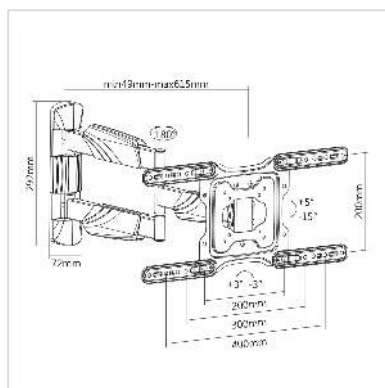

VALUE Support pour écran LCD, montage mural, 4 pivots

Numéro d'article	17.99.1144
Constructeur	VALUE
Référence constructeur	17.99.1144
EAN (pièce unique)	7611990150199

Pour l'installation murale d'un écran TFT

- Charge: jusqu'à 35 kg
- Pour fixation VESA 400 x 400 mm
- 1 bras, longueur de 61 cm
- 4 pivots

Caractéristiques techniques

Constructeur	VALUE
Groupe de produits	Bras pour écrans LCD
Types de produits	Bras pour écran, montage mural
Couleur	noir
Comprend	support
Portance	35 kg
Nombre de points de pivot	4
Fixation	murale
Longueur maximale du bras	610 mm
Possibilité de réglage	Jauge à ressort réglable

Nombre de moniteurs	1
VESA 200 x 200 mm	oui
VESA 300 x 300 mm	oui
VESA 400 x 200 mm	oui
VESA 400 x 300 mm	oui
VESA 400 x 400 mm	oui
Groupe de matériaux	métal
Poids	3437.5 g
Hauteur du colis	65 mm
Largeur du colis	275 mm
Profondeur du colis	415 mm
Poids du paquet	3.76 kg