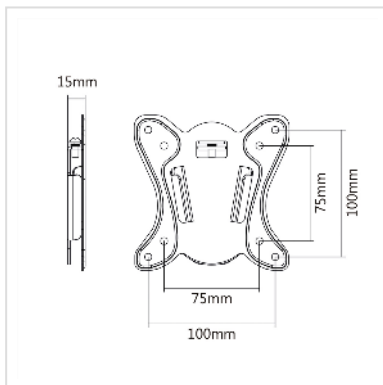

VALUE Fixation LCD, montage mural

Numéro d'article 17.99.1141
Constructeur VALUE
Référence constructeur 17.99.1141
EAN (pièce unique) 7611990150106

- Montage solide et peu encombrant sur les murs pour écrans LCD
- Prévu pour écrans avec fixations VESA 75 (75 x 75mm) ou VESA 100 (100x100mm)
- 2 parties: la première est fixée au mur et la deuxième est vissée sur l'écran
- L'écran sera alors glissé dans la fixation mural par le haut
- Charge maximale: 20 kg

Caractéristiques techniques

Constructeur	VALUE
Groupe de produits	Bras pour écrans LCD
Types de produits	Bras pour écran, montage mural
Couleur	noir
Portance	20 kg
Nombre de points de pivot	0
Fixation	montage mural
Longueur maximale du bras	20 mm
Possibilité de réglage	Jauge à ressort réglable
Nombre de moniteurs	1
VESA 75 x 75 mm	oui

VESA 100 x 100 mm	oui
Groupe de matériaux	métal
Hauteur	120 mm
Largeur	120 mm
Poids	251.8 g
Hauteur du colis	20 mm
Largeur du colis	130 mm
Profondeur du colis	130 mm
Poids du paquet	0.3 kg