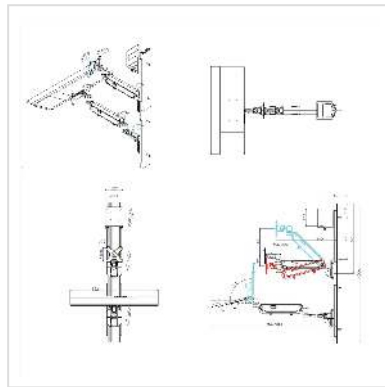

VALUE Station de travail, montage mural, pneumatique

Numéro d'article	17.99.1139
Constructeur	VALUE
Référence constructeur	17.99.1139
EAN (pièce unique)	7611990116690

Installer votre poste de travail au mur - la solution en cas de manque de place ou quand la pause sur le sol ou bureau est impossible

- Les bras de l'écran et du clavier/souris peuvent être repliés en cas de non-utilisation
- Le système est composé d'une glissière en aluminium en 2 parties (de chacune 90,5 mm de large et 500 mm de long, 20 mm de profondeur), qui est vissée au mur. Y sont fixés un support pour PC, un bras pour écran et un support pour clavier/souris.
- Le bras pour écran peut être pivoté et incliné
- Pour écran à fixation VESA 75 (75x75mm) et VESA 100 (100x100mm)
- Le support pour PC est réglable en profondeur et supporte des appareils de jusqu'à 100 mm de large; il est rembourré pour protéger la station de travail des rayures
- Portance du support CPU: 10kg
- Portance du support clavier/souris: 3 - 5 kg
- Portance du support écran: 3 - 5 kg

Caractéristiques techniques

Constructeur	VALUE
Groupe de produits	Bras pour écrans LCD
Types de produits	Station de travail, montage mural

Couleur	gris
Portance	15 kg
Fixation	Montage mural
Possibilité de réglage	Vérin à gaz
Inclinable	oui
Réglable en hauteur	oui
Rotatif	oui
Nombre de moniteurs	1
VESA 75 x 75 mm	oui
VESA 100 x 100 mm	oui
Groupe de matériaux	métal
Particularités techniques	Réglable en hauteur
Poids	13.91 kg
Hauteur du colis	170 mm
Largeur du colis	300 mm
Profondeur du colis	800 mm
Poids du paquet	14.8 kg