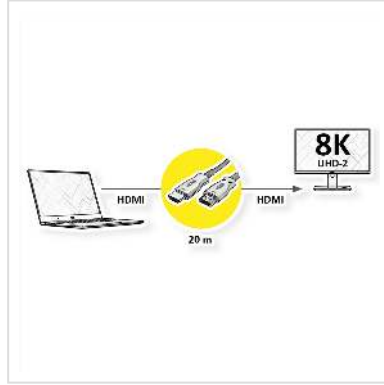

# VALUE Câble Ultra HDMI actif optique 8K, 20 m

Numéro d'article	14.99.3485
Constructeur	VALUE
Référence constructeur	14.99.3485
EAN (pièce unique)	7630049623484

**Grâce à notre câble optique UHD (7680x4320 @60Hz) HDMI, vous avez la possibilité d'effectuer une liaison entre vos équipements allant jusqu'à 20m. Le câble optique actif (AOC) ne nécessite aucune alimentation séparée et peut être passé sans problème dans les canaux passe-câbles.**

- Distance totale entre les appareils (par exemple entre un PC et un écran): 30 mètres
- Solution Hardware, ne nécessite aucun logiciel
- Répéteur de signal intégré dans le connecteur
- Ne nécessite pas d'alimentation externe
- La forme du Répéteur permet le passage dans les canaux de câbles
- Résolution maximale: 7680x4320 @60Hz

## Caractéristiques techniques

Constructeur	VALUE
Groupe de produits	Câble
Types de produits	Câble HDMI Ultra HD avec Ethernet
Couleur	noir
Longueur	20 m
Qualité de transmission	HDMI Ultra High Speed (HDMI 2.1)

Résolution maximale	7680 x 4320 @60Hz (8K, UHD-2)
Type de connecteur face 1	HDMI Type A
Genre du connecteur face 1	Mâle
Type de connecteur face 2	HDMI Type A
Genre du connecteur face 2	Mâle
Domaine d'emploi	externe
Blindage du câble	blindé
Poids	575.2 g
Hauteur du colis	70 mm
Largeur du colis	180 mm
Profondeur du colis	180 mm
Poids du paquet	0.9 kg