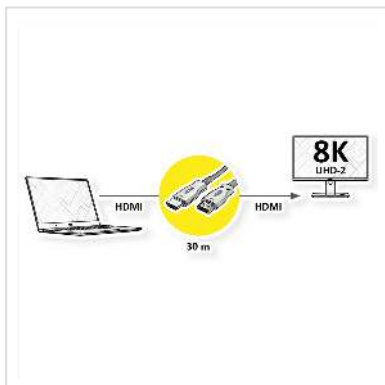

VALUE Câble Ultra HDMI actif optique 8K, 30 m

Numéro d'article	14.99.3483
Constructeur	VALUE
Référence constructeur	14.99.3483
EAN (pièce unique)	7630049623491

Grâce à notre câble optique UHD (7680x4320 @60Hz) HDMI, vous avez la possibilité d'effectuer une liaison entre vos équipements allant jusqu'à 30m. Le câble optique actif (AOC) ne nécessite aucune alimentation séparée et peut être passé sans problème dans les canaux passe-câbles.

- Distance totale entre les appareils (par exemple entre un PC et un écran): 30 mètres
- Solution Hardware, ne nécessite aucun logiciel
- Répéteur de signal intégré dans le connecteur
- Ne nécessite pas d'alimentation externe
- La forme du Répéteur permet le passage dans les canaux de câbles
- Résolution maximale: 7680x4320 @60Hz

Caractéristiques techniques

Constructeur	VALUE
Groupe de produits	Câble
Types de produits	Câble HDMI Ultra HD avec Ethernet
Couleur	noir
Longueur	30 m
Qualité de transmission	HDMI Ultra High Speed (HDMI 2.1)

Résolution maximale	7680 x 4320 @60Hz (8K, UHD-2)
Type de connecteur face 1	HDMI Type A
Genre du connecteur face 1	Mâle
Type de connecteur face 2	HDMI Type A
Genre du connecteur face 2	Mâle
Domaine d'emploi	externe
Blindage du câble	blindé
Poids	822 g
Hauteur du colis	80 mm
Largeur du colis	220 mm
Profondeur du colis	220 mm
Poids du paquet	0.12 kg