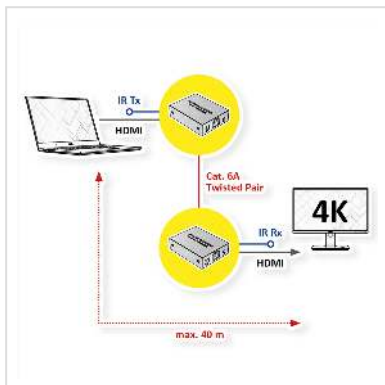

# VALUE Prolongateur HDMI A/V via Cat.6A, 4K@30Hz, 40m

Numéro d'article	14.99.3465
Constructeur	VALUE
Référence constructeur	14.99.3465
EAN (pièce unique)	7630049626911

2160p

4K

**Le prolongateur VALUE HDMI A/V transmet un signal HDMI depuis un périphérique source tel qu'un lecteur DVD, un PC / ordinateur portable ou une console vers un périphérique d'affichage tel qu'un téléviseur, un écran ou un projecteur via un câble Cat.6A - et cela avec une résolution allant jusqu'à 3840x2160 @ 30Hz (max. 40m) !**

La transmission audio/vidéo se fait par câble HDMI et Cat.6A. Une résolution de 4k (3840x2160) @30Hz à une distance allant jusqu'à 40m peut être atteinte.

- Transmet les signaux HDMI d'appareils source tels que lecteurs DVD, PC/ordinateurs portables ou consoles à un téléviseur, un écran ou un projecteur.
- Résolution: 4k (3840x2160) @30Hz jusqu'à 40m
- Compatible HDCP
- Prise en charge de HDR10
- Boîtier en métal noir

## Caractéristiques techniques

Constructeur	VALUE
Groupe de produits	Splitter et Sélecteur

Types de produits	Prolongateur HDMI
Couleur	noir
Comprend	émetteur, récepteur, 1 adaptateur secteur, manuel
Interface	HDMI
Distance maximale	40 m
Largeur de bande maximale	600 MHz
Entrées Vidéo	HDMI
Sortie Vidéo	HDMI
Résolution maximale (nom.)	2160p
Résolution maximale	3840 x 2160 @30Hz (4K, Full HD)
Dimensions (HxLxP)	21 x 60 x 75 mm
Alimentation	via adaptateur secteur
Puissance de l'alimentation	5VDC, 2A
Température de fonctionnement min.	-20 °C
Température de fonctionnement max.	60 °C
Hauteur	21 mm
Largeur	60 mm
Profondeur	75 mm
Poids	260 g
Hauteur du colis	80 mm
Largeur du colis	120 mm
Profondeur du colis	150 mm
Poids du paquet	0.06 kg