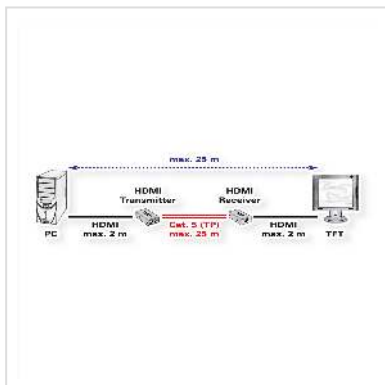

VALUE Prolongateur HDMI via Cat. 5, 25m

Numéro d'article 14.99.3460
Constructeur VALUE
Référence constructeur 14.99.3460
EAN (pièce unique) 7611990179633

- Pour augmenter la distance entre le PC et l'écran jusqu'à 25 mètres
- Résolution maximale par utilisation de deux câbles TP de Cat.5e: 1080p
- Longueur maximale du câble HDMI: 2,0 m
- Boîtier métallique
- Comprend: Unité locale (2x RJ45 F, HDMI F), unité remote (2x RJ45 F, HDMI F), 1x adaptateur secteur (5V; 2A), mode d'emploi

Caractéristiques techniques

Constructeur	VALUE
Groupe de produits	Splitter et Sélecteur
Types de produits	Prolongateur HDMI
Couleur	noir
Comprend	Unité locale (2x RJ45 F, HDMI F), unité remote (2x RJ45 F, HDMI F), adaptateur secteur (5V; 1,2A), mode d'emploi
Interface	HDMI
Distance maximale	25 m
Entrées Vidéo	HDMI 1.3

Sortie Vidéo	HDMI 1.3
Largeur de bande vidéo	jusqu'à 2,25 Gbps
Résolution maximale (nom.)	1920x1200; 1080p
Résolution maximale	1920 x 1080 / 1920 x 1200 @60Hz (2K, Full HD)
Dimensions (HxLxP)	20 x 45 x 80 mm
Alimentation	1 an Receiver
Puissance de l'alimentation	DC 5V; 2A
Particularités techniques	Prolonge le signal jusqu'à 30m, soutient le HDCP
Hauteur	20 mm
Largeur	45 mm
Profondeur	80 mm
Poids	246 g
Hauteur du colis	60 mm
Largeur du colis	110 mm
Profondeur du colis	180 mm
Poids du paquet	0.48 kg