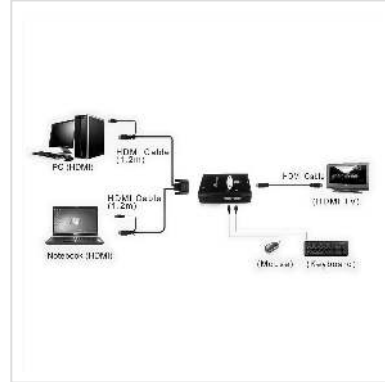

VALUE Switch KVM "Star", 1U - 2 PCs, HDMI, USB

Numéro d'article	14.99.3250
Constructeur	VALUE
Référence constructeur	14.99.3250
EAN (pièce unique)	7611990131969

- Commutateur KVM
- Ce très petit commutateur vous permet de contrôler 2 ordinateurs à partir d'un clavier USB, d'une souris USB et d'un écran HDMI.
- La commutation entre les PCs s'effectue via combinaison de touches (Hotkey) sur le clavier, automatiquement en mode scan ou manuellement
- Emulation du clavier et de la souris
- Affichage LED du canal utilisé et du mode scan
- Résolution maximale (nominale): 1920 x 1200
- Raccordements console (prises femelles): 1x HDMI, 2x USB (clavier, souris)
- Raccordements PCs (prises mâles): 2x HDMI, 1x USB (clavier, souris)
- Hot-Swap, Plug & Play
- Alimentation via le port USB

Caractéristiques techniques

Constructeur	VALUE
Groupe de produits	Switch KVM / PC-Shares
Types de produits	Switch KVM, HDMI
Couleur	noir
Comprend	Commutateur, câble d'alimentation USB, câble spécial DB44 - 2x HDMI+USB, 1,30m, mode d'emploi
Interface	HDMI
Entrées	2

Sorties	1
Distance maximale	1.2 m
Nombre de PCs	2
Platte-forme soutenue	USB
PC/Switch: raccordements écrans	HDMI
PC/Switch: raccordements claviers / souris	2x USB
PC/Switch: raccordements aux câbles branchés	oui
Consoles analogues: racc. clavier/souris	USB
Console intégrée	non
Commutation par scan	oui
Interrupteur sur appareil	oui
Commutation par Hot Key	Clavier
Commutation par OSD	non
USB-Hub intégré	non
Emulation clavier/souris	oui
Montage 19	non
Mise en cascade	non
Hot-Plug	non
Résolution maximale (nominale)	1920 x 1200@60Hz
Couleur (boîtier)	noir
Matériel (boîtier)	plastique
Dimensions (HxLxP)	100 x 75 x 23 mm
Alimentation nécessaire	non

Largeur	75 mm
---------	-------

Profondeur	23 mm
------------	-------

Poids	90.1 g
-------	--------

Hauteur du colis	70 mm
------------------	-------

Largeur du colis	170 mm
------------------	--------

Profondeur du colis	220 mm
---------------------	--------