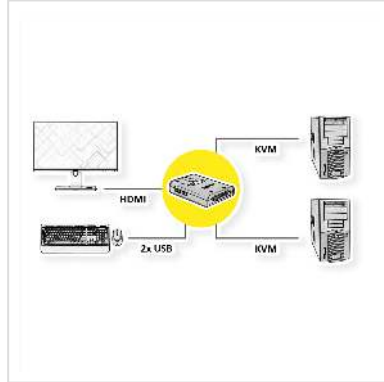

VALUE Switch KVM "Star", 1U - 2 PCs, HDMI, USB

Numéro d'article	14.99.3250
Constructeur	VALUE
Référence constructeur	14.99.3250
EAN (pièce unique)	7611990131969

- Commutateur KVM
- Ce très petit commutateur vous permet de contrôler 2 ordinateurs à partir d'un clavier USB, d'une souris USB et d'un écran HDMI.
- La commutation entre les PCs s'effectue via combinaison de touches (Hotkey) sur le clavier, automatiquement en mode scan ou manuellement
- Emulation du clavier et de la souris
- Affichage LED du canal utilisé et du mode scan
- Résolution maximale (nominale): 1920 x 1200
- Raccordements console (prises femelles): 1x HDMI, 2x USB (clavier, souris)
- Raccordements PCs (prises mâles): 2x HDMI, 1x USB (clavier, souris)
- Hot-Swap, Plug & Play
- Alimentation via le port USB

Caractéristiques techniques

Constructeur	VALUE
Groupe de produits	Switch KVM / PC-Shares
Types de produits	Switch KVM, HDMI
Couleur	noir
Comprend	Commutateur, câble d'alimentation USB, câble spécial DB44 - 2x HDMI+USB, 1,30m, mode d'emploi
Interface	HDMI
Entrées	2

Sorties	1
Distance maximale	1.2 m
Nombre de PCs	2
Platte-forme soutenue	USB
PC/Switch: raccordements écrans	HDMI
PC/Switch: raccordements claviers / souris	2x USB
PC/Switch: raccordements aux câbles branchés	oui
Consoles analogues: racc. clavier/souris	USB
Console intégrée	non
Commutation par scan	oui
Interrupteur sur appareil	oui
Commutation par Hot Key	Clavier
Commutation par OSD	non
USB-Hub intégré	non
Emulation clavier/souris	oui
Montage 19	non
Mise en cascade	non
Hot-Plug	non
Résolution maximale (nominale)	1920 x 1200@60Hz
Couleur (boîtier)	noir
Matériel (boîtier)	plastique
Dimensions (HxLxP)	100 x 75 x 23 mm
Alimentation nécessaire	non

Largeur	75 mm
---------	-------

Profondeur	23 mm
------------	-------

Poids	90.1 g
-------	--------

Hauteur du colis	70 mm
------------------	-------

Largeur du colis	170 mm
------------------	--------

Profondeur du colis	220 mm
---------------------	--------