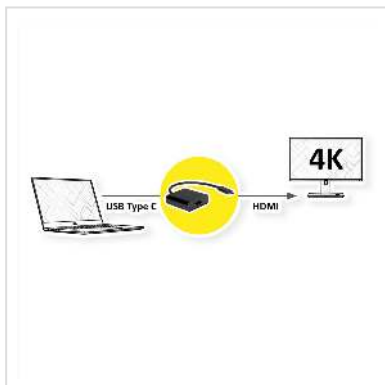

# VALUE Adaptateur Type C - HDMI, M/F

**Numéro d'article** 12.99.3211  
**Constructeur** VALUE  
**Référence constructeur** 12.99.3211  
**EAN (pièce unique)** 7611990155699

- Câble adaptateur USB 3.1 de type C à HDMI pour MacBook
- Reliez à votre MacBook à connectique USB-C tout écran ou projecteur HDMI
- Cet adaptateur permet d'afficher le contenu de l'écran de votre MacBook en mode miroir
- Design compact
- Ne nécessite aucun adaptateur secteur
- Raccordements: HDMI femelle et Type C mâle
- Longueur de câble: environ 10 cm

## Caractéristiques techniques

Constructeur	VALUE
Groupe de produits	Adaptateur, Termineur, Convertisseur
Types de produits	Adaptateur USB-HDMI
Couleur	noir
Longueur	0.1 m
Résolution maximale	3840 x 2160 @60Hz (4K, UHD-1)
Raccordement face 1 (PC)	Type C mâle
Raccordement face 2 (Périphérie)	HDMI femelle

Genre du connecteur face 2	Femelle
-------------------------------	---------

Domaine d'emploi	externe
------------------	---------

Poids	27.1 g
-------	--------

Hauteur du colis	50 mm
------------------	-------