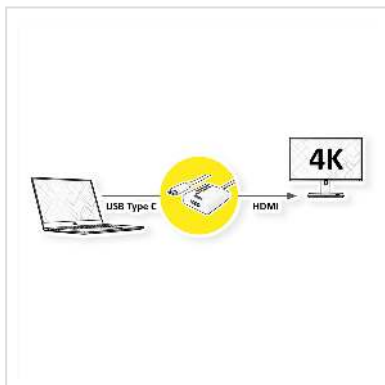

# VALUE Adaptateur Type C - HDMI, M/F

**Numéro d'article** 12.99.3210  
**Constructeur** VALUE  
**Référence constructeur** 12.99.3210  
**EAN (pièce unique)** 7611990150830

- Câble adaptateur USB 3.1 de type C à HDMI pour MacBook
- Reliez à votre MacBook à connectique USB-C tout écran ou projecteur HDMI
- Cet adaptateur permet d'afficher le contenu de l'écran de votre MacBook en mode miroir
- Design compact
- Ne nécessite aucun adaptateur secteur
- Raccordements: HDMI femelle et Type C mâle
- Longueur de câble: environ 10 cm

## Caractéristiques techniques

Constructeur	VALUE
Groupe de produits	Adaptateur, Termineur, Convertisseur
Types de produits	Adaptateur USB-HDMI
Couleur	blanc
Longueur	0.1 m
Résolution maximale	3840 x 2160 @30Hz (4K, Full HD)
Raccordement face 1 (PC)	Type C mâle
Raccordement face 2 (Périphérie)	HDMI femelle

Température de fonctionnement max.	55 °C
------------------------------------	-------

Hauteur	15.2 mm
---------	---------

Largeur	45 mm
---------	-------

Profondeur	240 mm
------------	--------

Poids	21.7 g
-------	--------