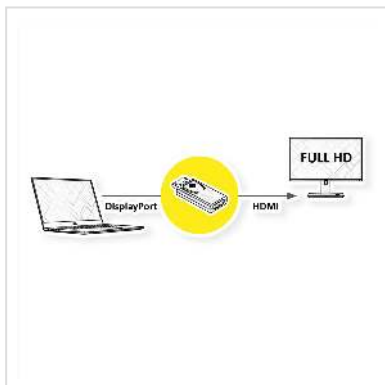

# VALUE Adaptateur DisplayPort - HDMI, DP M-HDMI F

**Numéro d'article** 12.99.3158  
**Constructeur** VALUE  
**Référence constructeur** 12.99.3158  
**EAN (pièce unique)** 7630049615502

**Adaptateur de DisplayPort vers HDMI pour connecter une carte graphique avec DP à un moniteur avec connexion HDMI - avec une résolution allant jusqu'à 1920x1080 / 1920x1200 @60Hz!**

- Vous voulez relier un câble HDMI à votre carte graphique équipée d'un DisplayPort?
- Cet adaptateur vous offre un port DisplayPort mâle et un port HDMI femelle.
- Remarque: l'adaptateur ne fonctionne que dans un sens: le DisplayPort doit être connecté à la source (carte graphique).

## Caractéristiques techniques

Constructeur	VALUE
Groupe de produits	Adaptateur, Termineur, Convertisseur
Types de produits	Adaptateur DisplayPort-HDMI
Couleur	noir
Comprend	1x Adaptateur
Résolution maximale	1920 x 1080 / 1920 x 1200 @60Hz (2K, Full HD)
Raccordement face 1 (PC)	DisplayPort mâle

Raccordement face 2 (Périphérie)	HDMI femelle
Type de connecteur face 1	DisplayPort
Genre du connecteur face 1	Mâle
Type de connecteur face 2	HDMI Type A
Genre du connecteur face 2	Femelle
Actif / Passif	passif
Domaine d'emploi	externe
Dimensions (HxLxP)	14 x 44 x 44 mm
Hauteur	14 mm
Largeur	44 mm
Profondeur	44 mm
Poids	10 g
Hauteur du colis	10 mm
Largeur du colis	20 mm
Profondeur du colis	30 mm
Poids du paquet	0.025 kg