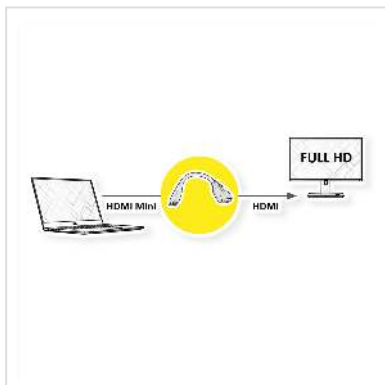

# VALUE Câble adaptateur HDMI, HDMI F - HDMI Mini M

<b>Numéro d'article</b>	12.99.3120
<b>Constructeur</b>	VALUE
<b>Référence constructeur</b>	12.99.3120
<b>EAN (pièce unique)</b>	7611990128945

Vous avez un câble HDMI et des composants équipés d'une prise Mini-HDMI?  
Pas besoin d'acheter un nouveau câble!  
Cet adaptateur est la solution facile et peu coûteuse!

## Caractéristiques techniques

Constructeur	VALUE
Groupe de produits	Adaptateur, Termineur, Convertisseur
Types de produits	Câble adaptateur HDMI-HDMI Mini
Couleur	noir
Longueur	0.15 m
Résolution maximale	1920 x 1080 / 1920 x 1200 @60Hz (2K, Full HD)
Raccordement face 1 (PC)	HDMI Mini mâle
Raccordement face 2 (Périphérie)	HDMI femelle
Type de connecteur face 1	HDMI Type C (Mini)

Genre du connecteur face 1	Mâle
Type de connecteur face 2	HDMI Type A
Genre du connecteur face 2	Femelle
Actif / Passif	passif
Domaine d'emploi	externe
Poids	18.8 g
Hauteur du colis	20 mm
Largeur du colis	100 mm
Profondeur du colis	160 mm
Poids du paquet	0.02 kg