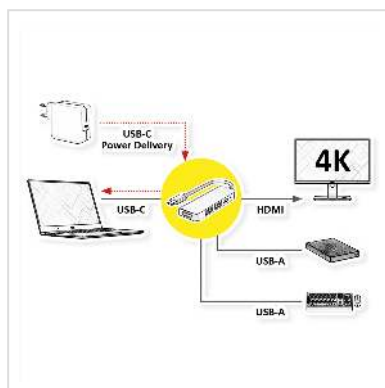

VALUE Station d'accueil USB type C, HDMI 4K, 2x USB type A + type C PD (Power Delivery)

Numéro d'article	12.99.1146
Constructeur	VALUE
Référence constructeur	12.99.1146
EAN (pièce unique)	7630049640801

Reliez votre MacBook, Ultrabook ou ordinateur portable via USB Type C à des périphériques fixes - par exemple un écran HDMI - et via USB 3.2 Gen 1 / USB 3.0 or USB 2.0 Type A à, par exemple un disque dur externe, tout en chargeant votre appareil via le port USB Type C PD en même temps.

- Reproduisez ou étendez votre écran sur un téléviseur ou un projecteur compatible HDMI avec une résolution maximale de 3840 x 2160 à 30 Hz
- 1 port USB 3.2 Gen 1 Type A (5 Gbit/s)
- 1x USB 2.0 Type A (480 Mbit/s)
- USB Type C PD (Power Delivery) jusqu'à 100 watts
- Design portable et compact
- Ne nécessite pas d'adaptateur secteur

Caractéristiques techniques

Constructeur	VALUE
Groupe de produits	Adaptateur, Termineur, Convertisseur

Types de produits	Station d'accueil Notebook
Couleur	gris
Longueur	0.1 m
Comprend	Station d'accueil
Résolution maximale	3840 x 2160 @30Hz (4K, Full HD)
Raccordement face 1 (PC)	USB-C
Raccordement face 2 (Périphérie)	1x HDMI 4K30, 1x USB 3.2 Gen1 type A, 1x USB 2.0 type A, 1x type C PD (Power Delivery)
Type de connecteur face 1	USB Type C (USB-C)
Genre du connecteur face 1	Mâle
Type de connecteur face 2	HDMI Type A USB 3 Type A USB 2.0 Type A USB Type C PD (Power Delivery)
Genre du connecteur face 2	Femelle
Domaine d'emploi	externe
Dimensions (HxLxP)	10 x 27 x 80 mm
Particularités techniques	Fonction Power Delivery (100W)
Hauteur	10 mm
Largeur	27 mm
Profondeur	80 mm
Poids	29 g
Hauteur du colis	20 mm
Largeur du colis	100 mm
Profondeur du colis	170 mm
Poids du paquet	0.1 kg