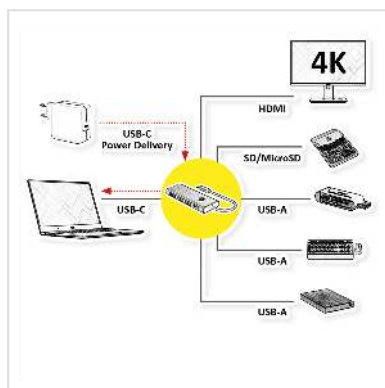

VALUE Station d'accueil USB type C, HDMI 4K60, 3x USB A + type C PD, 1x SD/MicroSD (TF)

Numéro d'article	12.99.1144
Constructeur	VALUE
Référence constructeur	12.99.1144
EAN (pièce unique)	7630049640788

Connectez votre MacBook, Ultrabook ou ordinateur portable à des appareils fixes (un écran HDMI, par exemple) via le port USB Type-C, et à un clavier, une souris et un disque dur externe via les ports USB Type-A, tout en rechargeant votre appareil via le port USB Type-C PD.

- Dupliquez ou étendez votre écran sur un téléviseur ou un projecteur compatible HDMI avec une résolution maximale de 3840 x 2160 à 60 Hz
- 3 ports USB 3.2 Gen 1 Type A (5 Gbit/s)
- USB Type C PD (Power Delivery) jusqu'à 100 watts
- Lecteur de cartes SD et Micro SD (TF) (ne peuvent pas être pris en charge simultanément)
- Design portable et compact
- Ne nécessite pas d'adaptateur secteur

Caractéristiques techniques

Constructeur	VALUE
Groupe de produits	Adaptateur, Termineur, Convertisseur

Types de produits	Station d'accueil Notebook
Couleur	gris
Longueur	0.1 m
Comprend	Station d'accueil
Résolution maximale	3840 x 2160 @60Hz (4K, UHD-1)
Raccordement face 1 (PC)	USB-C
Raccordement face 2 (Périphérie)	1x HDMI 4K60, 3x USB 3.2 Gen1 type A, 1x SD/MicroSD (TF), 1x type C PD (Power Delivery)
Type de connecteur face 1	USB Type C (USB-C)
Genre du connecteur face 1	Mâle
Type de connecteur face 2	HDMI Type A USB 3 Type A USB Type C PD (Power Delivery) SD-Card-Slot MicroSD-Card-Slot
Genre du connecteur face 2	Femelle
Domaine d'emploi	externe
Dimensions (HxLxP)	12 x 39 x 98 mm
Particularités techniques	Fonction Power Delivery (100W)
Hauteur	12 mm
Largeur	39 mm
Profondeur	98 mm
Poids	57 g
Hauteur du colis	20 mm
Largeur du colis	80 mm
Profondeur du colis	160 mm
Poids du paquet	0.1 kg