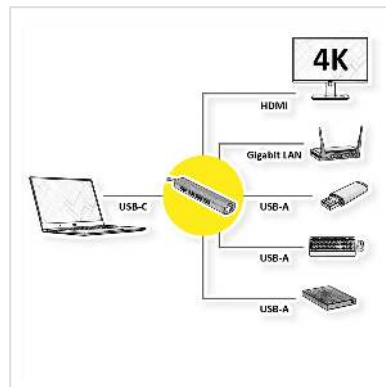

VALUE Station d'accueil USB type C, 4K HDMI, 3x USB type A, Gigabit Ethernet, gris

Numéro d'article	12.99.1043
Constructeur	VALUE
Référence constructeur	12.99.1043
EAN (pièce unique)	7630049616196

La station d'accueil à port USB type C permet de relier vos Macbooks, Ultrabooks, Notebooks ou appareils mobiles aux périphériques - y compris HDMI avec des résolutions allant jusqu'à 3840x2160 @30Hz ! Elle offre également un hub USB 3.0 / USB 3.2 Gen 1 à 3 ports et la connexion au Gigabit Ethernet.

- Plug & Play
- Boîtier étroit et allongé en aluminium gris gris

Connexion à l'appareil :

- 1x USB 3.1 / USB 3.2 Gen 2 Type C

Connexion pour appareils périphériques :

- 1x sortie vidéo HDMI : reproduit ou étend l'écran vers un téléviseur, un écran ou un projecteur - à jusqu'à 3840x2160 @30Hz !
- Hub 3 ports USB 3.0 / USB 3.2 Gen 1 avec des débits de transfert de données allant jusqu'à 5 Gbit/s - pour la connexion des claviers/souris, mais aussi des supports de données tels que les disques durs / SSD ou simplement les clés USB
- 1x RJ45 pour Gigabit Ethernet

Caractéristiques techniques

Constructeur	VALUE
Groupe de produits	Adaptateur, Termineur, Convertisseur
Types de produits	Station d'accueil Notebook
Couleur	gris
Raccordement face 1 (PC)	USB-C
Raccordement face 2 (Périphérie)	1x HDMI, 3x USB 3.0 / USB 3.2 Gen 1 Typ A, 1x RJ45
Type de connecteur face 1	USB Type C (USB-C)
Genre du connecteur face 1	Mâle
Type de connecteur face 2	HDMI Type A USB 3 Type A RJ-45
Genre du connecteur face 2	Femelle
Domaine d'emploi	externe
Poids	54.5 g
Hauteur du colis	70 mm
Largeur du colis	180 mm
Profondeur du colis	140 mm
Poids du paquet	0.02 kg