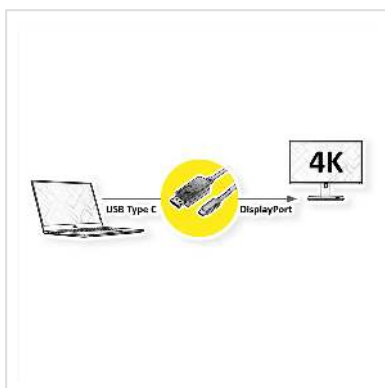

VALUE Câble adaptateur type C - DisplayPort, v1.2, M/M, 2 m

Numéro d'article	11.99.5846
Constructeur	VALUE
Référence constructeur	11.99.5846
EAN (pièce unique)	7611990158409

Connectez votre Macbook, Ultrabook, Notebook/Laptop ou PC avec connecteur USB Type C à un moniteur DP ou projecteur avec DP - avec une résolution maximale de 3840x2160 @60Hz!

- Câble adaptateur USB 3.1 de type C à DisplayPort pour MacBook, Ultrabook, Notebook ou PC
- Cet adaptateur permet d'afficher le contenu de l'écran de votre ordinateur sur tout écran ou TV en mode clone ou étendu
- Supporte des résolutions maximales jusqu'à 3840 x 2160 @ 60Hz
- Raccordements: DP mâle et Type C mâle
- Le DisplayPort version 1.2 permet une résolution, une bande passante et une profondeur de couleur plus importantes
- Conforme DP v1.2 (max. 4096 x 2560 @60Hz)

Remarque: Prise en charge du "mode alternatif (DP Alt Mode)" requise

Caractéristiques techniques

Constructeur	VALUE
Groupe de produits	Adaptateur, Termineur, Convertisseur
Types de produits	Adaptateur USB-DisplayPort
Couleur	noir
Longueur	2 m

Résolution maximale	3840 x 2160 @60Hz (4K, UHD-1)
Raccordement face 1 (PC)	Type C mâle
Raccordement face 2 (Périphérie)	DisplayPort mâle
Type de connecteur face 1	USB Type C (USB-C)
Genre du connecteur face 1	Mâle
Type de connecteur face 2	DisplayPort
Genre du connecteur face 2	Mâle
Domaine d'emploi	externe
Particularités techniques	DisplayPort Version 1.2
Poids	70.4 g
Hauteur du colis	20 mm
Largeur du colis	140 mm
Profondeur du colis	140 mm
Poids du paquet	0.08 kg