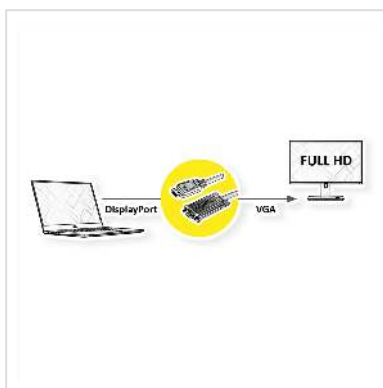

# VALUE Câble DisplayPort-VGA, DP M - VGA M, noir, 2 m

Numéro d'article	11.99.5802
Constructeur	VALUE
Référence constructeur	11.99.5802
EAN (pièce unique)	7630049616301

**Câble de DisplayPort vers VGA pour connecter une carte graphique avec DP à un moniteur avec connecteur VGA - avec une résolution allant jusqu'à 1920x1080 / 1920x1200 @60Hz!**

- Pour connecter une carte graphique avec connecteur DisplayPort à un moniteur VGA
- Supporte des résolutions maximales allant jusqu'à 1920x1080 @60Hz
- Les mécanismes de verrouillage de DP et VGA empêchent les fiches de glisser hors de la source/affichage et sécurisent la connexion.
- Connecteurs: DisplayPort mâle et VGA mâle et VGA mâle
  
- Remarque: Le câble DisplayPort-VGA ne fonctionne que dans un seul sens: le connecteur DisplayPort doit être connecté au périphérique source (par ex. carte graphique)

## Caractéristiques techniques

Constructeur	VALUE
Groupe de produits	Câble vidéo
Types de produits	Adaptateur DisplayPort-VGA
Couleur	noir

Longueur	2 m
Résolution maximale	1920 x 1080 / 1920 x 1200 @60Hz (2K, Full HD)
Type de connecteur face 1	DisplayPort
Genre du connecteur face 1	Mâle
Type de connecteur face 2	HD D-Sub 15 pôles (HD-15), VGA
Genre du connecteur face 2	Mâle
Domaine d'emploi	externe
Vis à main	oui
Poids	141.1 g
Hauteur du colis	40 mm
Largeur du colis	170 mm
Profondeur du colis	190 mm
Poids du paquet	0.19 kg