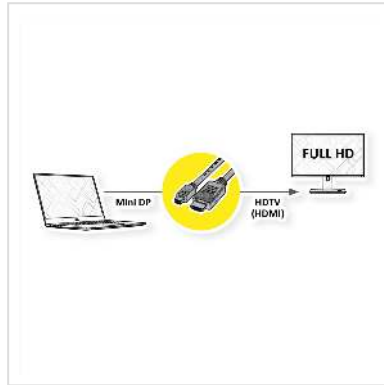

# VALUE Mini DisplayPort Câble, Mini DP - HDTV, M/M, noir, 3 m

Numéro d'article	11.99.5792
Constructeur	VALUE
Référence constructeur	11.99.5792
EAN (pièce unique)	7611990135677

2K

**Mini câble DisplayPort vers HDTV pour transférer le contenu de votre carte graphique (DisplayPort) vers votre téléviseur (HDTV) - avec une qualité jusqu' à 1920x1080 @60Hz, y compris la transmission audio!**

- HDTV est la norme pour la transmission vidéo numérique dans le secteur TV/multimédia pour par exemple: Connexion d'un téléviseur avec interface HDMI à un lecteur avec connexion Mini DisplayPort.
- Câble avec un Mini DisplayPort et une prise HDTV. DisplayPort est compatible avec le signal HDMI.
- Remarque: Un câble DisplayPort HDTV ne peut être utilisé que dans un seul sens: le connecteur Mini DisplayPort ne peut être utilisé que du côté de la source de données (par ex. carte graphique, Macbook, Ultrabook, ordinateur portable/notebook ou PC).

## Caractéristiques techniques

Constructeur	VALUE
Groupe de produits	Câble
Types de produits	Câble DisplayPort
Couleur	noir

Longueur	3 m
Qualité de transmission	DisplayPort v1.1
Résolution maximale	1920 x 1080 / 1920 x 1200 @60Hz (2K, Full HD)
Connecteur face 1	HDTV mâle
Connecteur face 2	DisplayPort Mini mâle
Type de connecteur face 1	Mini DisplayPort
Genre du connecteur face 1	Mâle
Type de connecteur face 2	HDTV
Genre du connecteur face 2	Mâle
Domaine d'emploi	externe
Blindage du câble	blindé
Poids	102.2 g
Hauteur du colis	30 mm
Largeur du colis	130 mm
Profondeur du colis	130 mm
Poids du paquet	0.1 kg