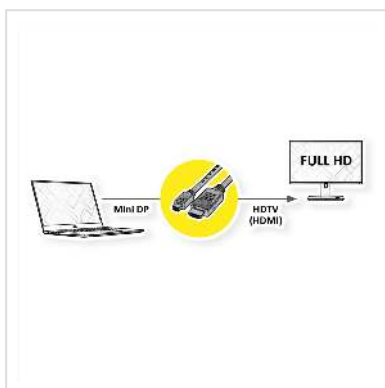

VALUE Mini DisplayPort Câble, Mini DP - HDTV, M/M, noir, 1 m

Numéro d'article	11.99.5790
Constructeur	VALUE
Référence constructeur	11.99.5790
EAN (pièce unique)	7611990135080

2K

Mini câble DisplayPort vers HDTV pour transférer le contenu de votre carte graphique (DisplayPort) vers votre téléviseur (HDTV) - avec une qualité jusqu' à 1920x1080 @60Hz, y compris la transmission audio!

- HDTV est la norme pour la transmission vidéo numérique dans le secteur TV/multimédia pour par exemple: Connexion d'un téléviseur avec interface HDMI à un lecteur avec connexion Mini DisplayPort.
- Câble avec un Mini DisplayPort et une prise HDTV. DisplayPort est compatible avec le signal HDMI.
- Remarque: Un câble DisplayPort HDTV ne peut être utilisé que dans un seul sens: le connecteur Mini DisplayPort ne peut être utilisé que du côté de la source de données (par ex. carte graphique, Macbook, Ultrabook, ordinateur portable/notebook ou PC).

Caractéristiques techniques

Constructeur	VALUE
Groupe de produits	Câble
Types de produits	Câble DisplayPort
Couleur	noir

Longueur	1 m
Qualité de transmission	DisplayPort v1.1
Résolution maximale	1920 x 1080 / 1920 x 1200 @60Hz (2K, Full HD)
Connecteur face 1	HDTV mâle
Connecteur face 2	DisplayPort Mini mâle
Type de connecteur face 1	Mini DisplayPort
Genre du connecteur face 1	Mâle
Type de connecteur face 2	HDTV
Genre du connecteur face 2	Mâle
Domaine d'emploi	externe
Blindage du câble	blindé
Poids	41.9 g
Hauteur du colis	15 mm
Largeur du colis	150 mm
Profondeur du colis	140 mm
Poids du paquet	0.1 kg