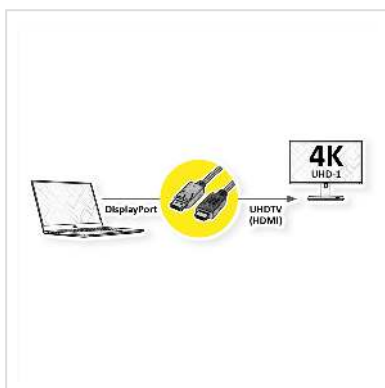

VALUE Câble DisplayPort DP - UHDTV, M/M, noir, 7,5 m

Numéro d'article	11.99.5789
Constructeur	VALUE
Référence constructeur	11.99.5789
EAN (pièce unique)	7611990149933

Câble DisplayPort vers UHDTV pour transférer le contenu de votre carte graphique (DisplayPort) vers votre téléviseur (UHDTV) - avec une qualité jusqu' à 3840x2160 @60Hz, y compris la transmission audio!

- UHDTV est le standard pour la transmission vidéo numérique dans le secteur TV/multimédia pour par exemple: Connexion d'un téléviseur avec interface HDMI à un appareil de lecture avec connexion DisplayPort.
- Câble avec un port DisplayPort et une prise HDTV. DisplayPort est compatible avec le signal HDMI.
- Remarque: Un câble DisplayPort UHDTV ne peut être utilisé que dans un seul sens: le connecteur DisplayPort ne peut être utilisé que du côté de la source de données (par ex. carte graphique).

Caractéristiques techniques

Constructeur	VALUE
Groupe de produits	Câble
Types de produits	Câble DP-UHDTV
Couleur	noir

Longueur	7.5 m
Qualité de transmission	DisplayPort v1.2
Résolution maximale	3840 x 2160 @60Hz (4K, UHD-1)
Connecteur face 1	DisplayPort mâle
Connecteur face 2	UHDTV mâle
Type de connecteur face 1	DisplayPort
Genre du connecteur face 1	Mâle
Type de connecteur face 2	UHDTV
Genre du connecteur face 2	Mâle
Domaine d'emploi	externe
Blindage du câble	blindé
Poids	425 g
Hauteur du colis	60 mm
Largeur du colis	180 mm
Profondeur du colis	190 mm
Poids du paquet	0.5 kg