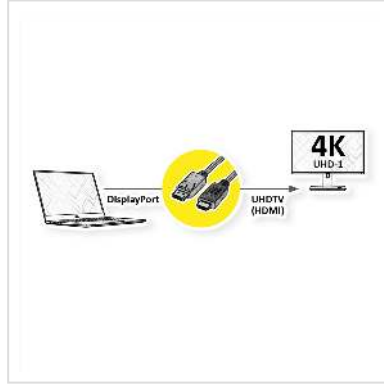

VALUE Câble DisplayPort DP - UHDTV, M/M, noir, 3 m

Numéro d'article	11.99.5787
Constructeur	VALUE
Référence constructeur	11.99.5787
EAN (pièce unique)	7611990145263

Câble DisplayPort vers UHDTV pour transférer le contenu de votre carte graphique (DisplayPort) vers votre téléviseur (UHDTV) - avec une qualité jusqu' à 3840x2160 @60Hz, y compris la transmission audio!

- UHDTV est le standard pour la transmission vidéo numérique dans le secteur TV/multimédia pour par exemple: Connexion d'un téléviseur avec interface HDMI à un appareil de lecture avec connexion DisplayPort.
- Câble avec un port DisplayPort et une prise HDTV. DisplayPort est compatible avec le signal HDMI.
- Remarque: Un câble DisplayPort UHDTV ne peut être utilisé que dans un seul sens: le connecteur DisplayPort ne peut être utilisé que du côté de la source de données (par ex. carte graphique).

Caractéristiques techniques

Constructeur	VALUE
Groupe de produits	Câble
Types de produits	Câble DP-UHDTV
Couleur	noir
Longueur	3 m

Qualité de transmission	DisplayPort v1.2
Résolution maximale	3840 x 2160 @60Hz (4K, UHD-1)
Connecteur face 1	DisplayPort mâle
Connecteur face 2	UHDTV mâle
Type de connecteur face 1	DisplayPort
Genre du connecteur face 1	Mâle
Type de connecteur face 2	UHDTV
Genre du connecteur face 2	Mâle
Domaine d'emploi	externe
Blindage du câble	blindé
Poids	180 g
Hauteur du colis	30 mm
Largeur du colis	160 mm
Profondeur du colis	160 mm
Poids du paquet	0.14 kg