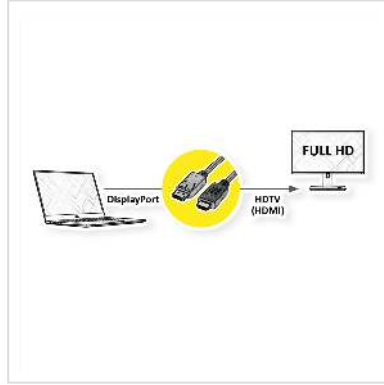

VALUE Câble DisplayPort DP - HDTV, M/M, noir, 10 m

Numéro d'article	11.99.5784
Constructeur	VALUE
Référence constructeur	11.99.5784
EAN (pièce unique)	7611990142705

2K

Câble DisplayPort vers HDTV pour transférer le contenu de votre carte graphique (DisplayPort) vers votre téléviseur (HDTV) - avec une qualité jusqu' à 1920x1080 @60Hz, y compris la transmission audio!

- HDTV est le standard pour la transmission vidéo numérique dans le secteur TV/multimédia pour par exemple: Connexion d'un téléviseur avec interface HDMI à un appareil de lecture avec connexion DisplayPort.
- Câble avec un port DisplayPort et une prise HDTV. DisplayPort est compatible avec le signal HDMI.
- Remarque: Un câble DisplayPort HDTV ne peut être utilisé que dans un seul sens: le connecteur DisplayPort ne peut être utilisé que du côté de la source de données (par ex. carte graphique).

Caractéristiques techniques

Constructeur	VALUE
Groupe de produits	Câble
Types de produits	Câble DP-HDTV
Couleur	noir
Longueur	10 m

Qualité de transmission	DisplayPort v1.1
Résolution maximale	1920 x 1080 / 1920 x 1200 @60Hz (2K, Full HD)
Connecteur face 1	DisplayPort mâle
Connecteur face 2	HDTV mâle
Type de connecteur face 1	DisplayPort
Genre du connecteur face 1	Mâle
Type de connecteur face 2	HDTV
Genre du connecteur face 2	Mâle
Domaine d'emploi	externe
Blindage du câble	blindé
Poids	551.8 g
Hauteur du colis	50 mm
Largeur du colis	180 mm
Profondeur du colis	180 mm
Poids du paquet	0.5 kg