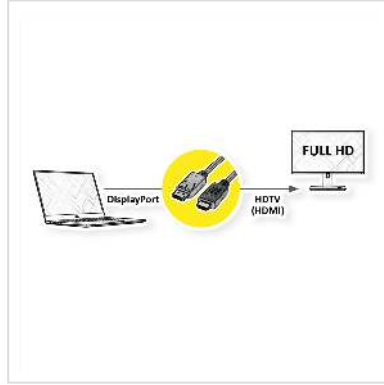

# VALUE Câble DisplayPort DP - HDTV, M/M, noir, 3 m

Numéro d'article	11.99.5782
Constructeur	VALUE
Référence constructeur	11.99.5782
EAN (pièce unique)	7611990134199

**2K**

**Câble DisplayPort vers HDTV pour transférer le contenu de votre carte graphique (DisplayPort) vers votre téléviseur (HDTV) - avec une qualité jusqu' à 1920x1080 @60Hz, y compris la transmission audio!**

- HDTV est le standard pour la transmission vidéo numérique dans le secteur TV/multimédia pour par exemple: Connexion d'un téléviseur avec interface HDMI à un appareil de lecture avec connexion DisplayPort.
- Câble avec un port DisplayPort et une prise HDTV. DisplayPort est compatible avec le signal HDMI.
- Remarque: Un câble DisplayPort HDTV ne peut être utilisé que dans un seul sens: le connecteur DisplayPort ne peut être utilisé que du côté de la source de données (par ex. carte graphique).

## Caractéristiques techniques

Constructeur	VALUE
Groupe de produits	Câble
Types de produits	Câble DP-HDTV
Couleur	noir
Longueur	3 m

Qualité de transmission	DisplayPort v1.1
Résolution maximale	1920 x 1080 / 1920 x 1200 @60Hz (2K, Full HD)
Connecteur face 1	DisplayPort mâle
Connecteur face 2	HDTV mâle
Type de connecteur face 1	DisplayPort
Genre du connecteur face 1	Mâle
Type de connecteur face 2	HDTV
Genre du connecteur face 2	Mâle
Domaine d'emploi	externe
Blindage du câble	blindé
Poids	172.2 g
Hauteur du colis	20 mm
Largeur du colis	140 mm
Profondeur du colis	170 mm
Poids du paquet	0.1 kg