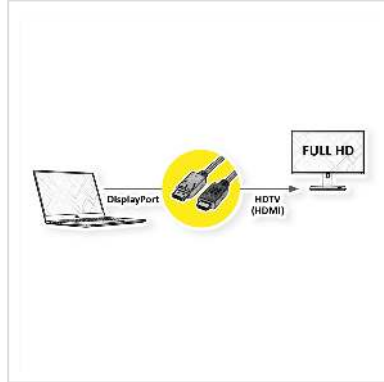

VALUE Câble DisplayPort DP - HDTV, M/M, noir, 1 m

Numéro d'article	11.99.5780
Constructeur	VALUE
Référence constructeur	11.99.5780
EAN (pièce unique)	7611990134144

2K

Câble DisplayPort vers HDTV pour transférer le contenu de votre carte graphique (DisplayPort) vers votre téléviseur (HDTV) - avec une qualité jusqu' à 1920x1080 @60Hz, y compris la transmission audio!

- HDTV est le standard pour la transmission vidéo numérique dans le secteur TV/multimédia pour par exemple: Connexion d'un téléviseur avec interface HDMI à un appareil de lecture avec connexion DisplayPort.
- Câble avec un port DisplayPort et une prise HDTV. DisplayPort est compatible avec le signal HDMI.
- Remarque: Un câble DisplayPort HDTV ne peut être utilisé que dans un seul sens: le connecteur DisplayPort ne peut être utilisé que du côté de la source de données (par ex. carte graphique).

Caractéristiques techniques

Constructeur	VALUE
Groupe de produits	Câble
Types de produits	Câble DP-HDTV
Couleur	noir
Longueur	1 m

Qualité de transmission	DisplayPort v1.1
Résolution maximale	1920 x 1080 / 1920 x 1200 @60Hz (2K, Full HD)
Connecteur face 1	DisplayPort mâle
Connecteur face 2	HDTV mâle
Type de connecteur face 1	DisplayPort
Genre du connecteur face 1	Mâle
Type de connecteur face 2	HDTV
Genre du connecteur face 2	Mâle
Domaine d'emploi	externe
Blindage du câble	blindé
Poids	70.6 g
Hauteur du colis	10 mm
Largeur du colis	130 mm
Profondeur du colis	120 mm
Poids du paquet	0.1 kg