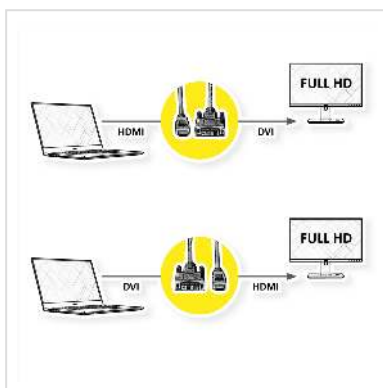

**Câble VALUE HDMI vers DVI pour connecter un ultrabook, un ordinateur portable ou un PC à un moniteur, un téléviseur ou un projecteur - pour une transmission vidéo d'excellente qualité avec une résolution allant jusqu' à 1920x1080 @60Hz!**

- HDMI est une norme de connexion universelle pour la transmission de signaux vidéo et audio. Les applications comprennent la connexion d'écrans et de téléviseurs à des ordinateurs, lecteurs Blu-ray et autres appareils similaires.
- Le connecteur prend moins de place et est donc plus adapté pour les appareils d'affichage portables (ultrabooks, ordinateurs portables) ou pour 2 connecteurs sur une carte graphique (sur une plaque d'encastrement).
- Câble blindé de haute qualité à double blindage (feuille + tresse) avec contacts dorés pour une transmission optimale des signaux d'image
- Connexions: DVI-D (18+1) vers HDMI

## Caractéristiques techniques

Constructeur	VALUE
Groupe de produits	Câble
Types de produits	Câble HDMI-DVI
Couleur	noir
Longueur	5 m
Résolution maximale	1920 x 1080 / 1920 x 1200 @60Hz (2K, Full HD)

Connecteur face 1	DVI-D 18+1 mâle
Connecteur face 2	HDMI 19 M
Type de connecteur face 1	DVI-D 18+1, Single-Link
Genre du connecteur face 1	Mâle
Type de connecteur face 2	HDMI Type A
Genre du connecteur face 2	Mâle
Domaine d'emploi	externe
Blindage du câble	blindé
Vis à main	partiellement
Particularités techniques	HDMI High Speed
Poids	223.2 g
Hauteur du colis	30 mm
Largeur du colis	170 mm
Profondeur du colis	190 mm
Poids du paquet	0.3 kg