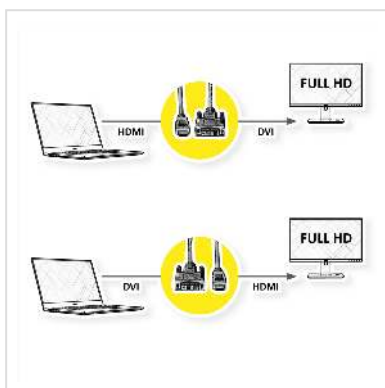

**Câble VALUE HDMI vers DVI pour connecter un ultrabook, un ordinateur portable ou un PC à un moniteur, un téléviseur ou un projecteur - pour une transmission vidéo d'excellente qualité avec une résolution allant jusqu' à 1920x1080 @60Hz!**

- HDMI est une norme de connexion universelle pour la transmission de signaux vidéo et audio. Les applications comprennent la connexion d'écrans et de téléviseurs à des ordinateurs, lecteurs Blu-ray et autres appareils similaires.
- Le connecteur prend moins de place et est donc plus adapté pour les appareils d'affichage portables (ultrabooks, ordinateurs portables) ou pour 2 connecteurs sur une carte graphique (sur une plaque d'encastrement).
- Câble blindé de haute qualité à double blindage (feuille + tresse) avec contacts dorés pour une transmission optimale des signaux d'image
- Connexions: DVI-D (18+1) vers HDMI

## Caractéristiques techniques

Constructeur	VALUE
Groupe de produits	Câble
Types de produits	Câble HDMI-DVI
Couleur	noir
Longueur	5 m
Résolution maximale	1920 x 1080 / 1920 x 1200 @60Hz (2K, Full HD)

Connecteur face 1	DVI-D 18+1 mâle
Connecteur face 2	HDMI 19 M
Type de connecteur face 1	DVI-D 18+1, Single-Link
Genre du connecteur face 1	Mâle
Type de connecteur face 2	HDMI Type A
Genre du connecteur face 2	Mâle
Domaine d'emploi	externe
Blindage du câble	blindé
Vis à main	Partiellement
Particularités techniques	HDMI High Speed
Poids	223.2 g
Hauteur du colis	30 mm
Largeur du colis	170 mm
Profondeur du colis	190 mm
Poids du paquet	0.3 kg