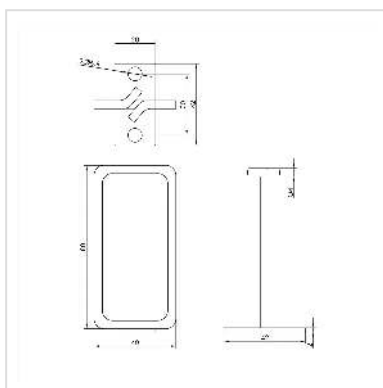

ROLINE Etrier 19", 40x80mm, métal, Passage de câbles par le devant

Numéro d'article	26.30.0016
Constructeur	ROLINE
Référence constructeur	26.30.0016
EAN (pièce unique)	7630049624719

Etrier ROLINE 19" avec ouverture incurvée pour faciliter l'acheminement des câbles - offre beaucoup d'espace pour vos câbles et garantit une armoire serveur bien rangée.

- Pour le montage sur des profilés 19"
- Aide au câblage propre de votre technologie réseau
- Acheminement du câble latéralement devant le support 19"
- Passe-câbles en métal rond de 5 mm, galvanisé
- Support soudé au milieu - idéal s'il y a peu d'espace sur le côté du support 19"

Caractéristiques techniques

Constructeur	ROLINE
Groupe de produits	Câblage 19"-/10"
Types de produits	Oeillet
Couleur	argent
Comprend	Etrier
Hauteur	40 mm
Largeur	80 mm
Profondeur	42 mm
Poids	33.1 g

Hauteur du colis	20 mm
------------------	-------

Largeur du colis	50 mm
------------------	-------

Profondeur du colis	80 mm
---------------------	-------

Poids du paquet	0.02 kg
-----------------	---------