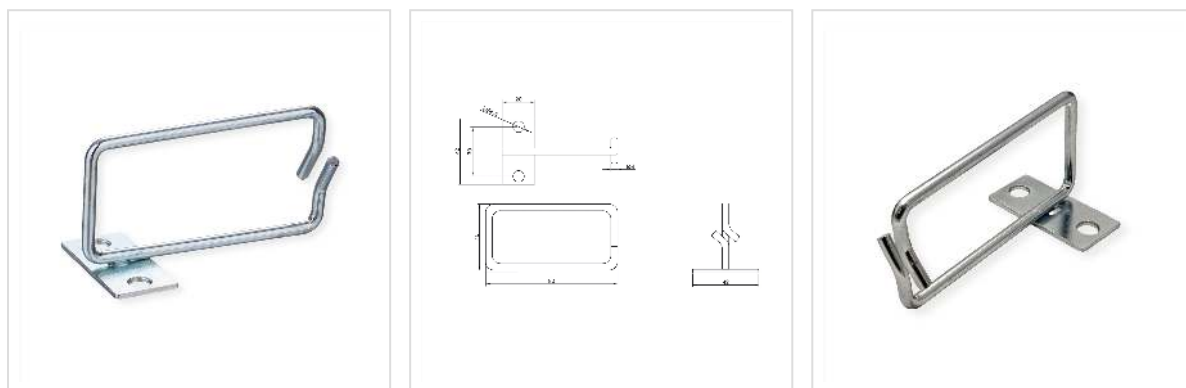

# ROLINE Etrier 19", 40x80mm, métal, Passage de câbles par le côté

<b>Numéro d'article</b>	26.30.0013
<b>Constructeur</b>	ROLINE
<b>Référence constructeur</b>	26.30.0013
<b>EAN (pièce unique)</b>	7630049624740

**roline**  
Designed for Professionals

**Etrier ROLINE 19" avec ouverture incurvée pour faciliter l'acheminement des câbles - offre beaucoup d'espace pour vos câbles et garantit une armoire serveur bien rangée.**

- Pour le montage sur des profilés 19"
- Aide au câblage propre de votre technologie réseau
- Acheminement du câble latéralement devant le support 19"
- Passe-câbles en métal rond de 5 mm, galvanisé
- Supports soudés sur le côté - de cette façon, les câbles ne recouvrent aucun composant intégré dans l'armoire

## Caractéristiques techniques

Constructeur	ROLINE
Groupe de produits	Câblage 19"-/10"
Types de produits	Oeillet
Couleur	argent
Comprend	Etrier
Hauteur	40 mm
Largeur	80 mm
Profondeur	42 mm
Poids	33.3 g