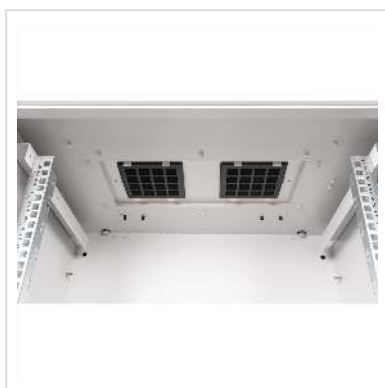

## Coffret mural 19 pouces Pro 20 U 600x450 LxP IP55 outdoor gris

Les armoires réseau outdoor à montage mural ont été développées selon l'indice de protection IP55 et sont spécialement conçues pour une utilisation dans des environnements difficiles, notamment en extérieur.

Les armoires murales offrent un système de verrouillage en trois points avec une poignée pivotante verrouillable et des presse-étoupes PG isolés. Des boîtiers de filtre de ventilation intégrés garantissent la ventilation et offrent une protection contre l'eau et la poussière conformément à la norme IP54.

Ces armoires sont idéales pour les environnements extérieurs soumis à des influences environnementales telles que la pluie, la grêle et les éclaboussures. Le châssis de toit est équipé d'une zone filtrée pour l'installation d'un module de ventilation. À l'intérieur se trouvent une paire (deux paires à partir de 600 mm de profondeur) de rails profilés galvanisés 19", lisibles dans les deux sens et réglables en profondeur. Chaque armoire est constituée d'une structure en acier robuste dont l'épaisseur du matériau peut atteindre 2,0 mm.