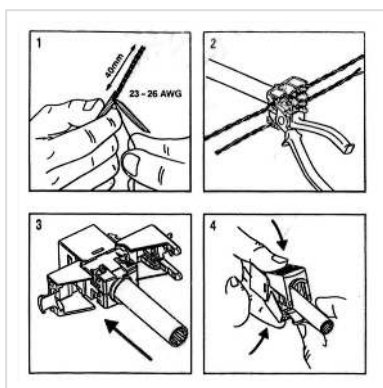

# ROLINE Keystone Cat.6A (Classe EA), blindé, sans outil, SLIM, blanc argent

<b>Numéro d'article</b>	26.11.0378
<b>Constructeur</b>	ROLINE
<b>Référence constructeur</b>	26.11.0378
<b>EAN (pièce unique)</b>	7611990111015

- ROLINE Keystone en Cat.6a - la qualité pour la mise en place dans les réseaux 10 Gigabit Ethernet - maintenant de forme très étroite.
- Le branchement des câbles aux Keystones se fait sans outillage - les fils sont simplement passés dans les guides, le module est fermé et pressé - fini!
- Keystones avec code couleur selon EIA / TIA 568
- Les modules Keystone sont mis en place dans des panneaux 19" (26.11.0357 en noir, 26.11.0356 en gris clair). Ils peuvent être également intégrés dans les boîtiers de raccordement 25.16.8579.
- Les modules Keystones Cat.6a/Classe EA 19" correspondent aux propriétés d'un Link Cat.6a / Classe EA.

## Caractéristiques techniques

Constructeur	ROLINE
Groupe de produits	Technique de raccordement TP
Types de produits	Keystone
Couleur	argent
Type de protection	blindé
Qualité de transmission	Cat6A / Class EA
Nombre de ports	1
Raccordement de câble	Krone LSPlus

Attribution	EIA/TIA 568A & 568B
Direction de la prise	droit
Hauteur	21 mm
Largeur	12 mm
Profondeur	36 mm
Poids	19 g
Hauteur du colis	40 mm
Largeur du colis	20 mm
Profondeur du colis	60 mm
Poids du paquet	0.1 kg