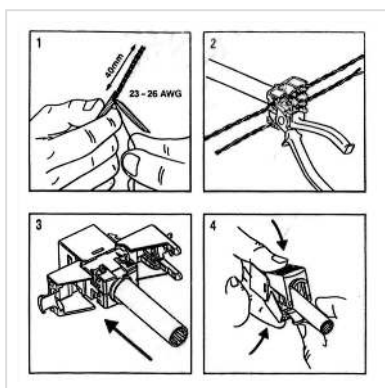

# ROLINE Keystone Cat.6A (Classe EA), non blindé, sans outil, SLIM, noir

<b>Numéro d'article</b>	26.11.0376
<b>Constructeur</b>	ROLINE
<b>Référence constructeur</b>	26.11.0376
<b>EAN (pièce unique)</b>	7611990110988

- ROLINE Keystone en Cat.6a - la qualité pour la mise en place dans les réseaux 10 Gigabit Ethernet - maintenant de forme très étroite.
- Le branchement des câbles aux Keystones se fait sans outillage - les fils sont simplement passés dans les guides, le module est fermé et pressé - fini!
- Keystones avec code couleur selon EIA / TIA 568
- Les modules Keystone sont mis en place dans des panneaux 19" (26.11.0357 en noir, 26.11.0356 en gris clair). Ils peuvent être également intégrés dans les boîtiers de raccordement 25.16.8579.
- Les modules Keystones Cat.6a/Classe EA 19" correspondent aux propriétés d'un Link Cat.6a / Classe EA.

## Caractéristiques techniques

Constructeur	ROLINE
Groupe de produits	Technique de raccordement TP
Types de produits	Keystone
Couleur	noir
Type de protection	non-blindé
Qualité de transmission	Cat6A / Class EA
Raccordement de câble	Krone LSAPlus
Attribution	EIA/TIA 568A & 568B

Montage modulaire	oui
Direction de la prise	droit
Hauteur	21 mm
Largeur	12 mm
Profondeur	36 mm
Poids	7 g
Hauteur du colis	20 mm
Largeur du colis	30 mm
Profondeur du colis	50 mm
Poids du paquet	0.04 kg