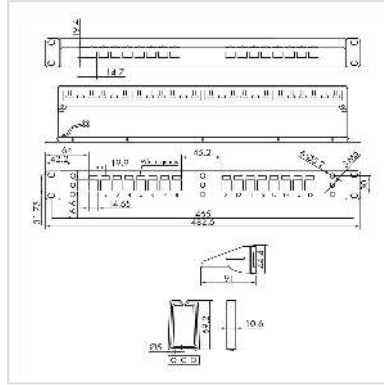

ROLINE Panneau de brassage 19" pour Keystone, 16 ports blindés, noir

Numéro d'article	26.11.0363
Constructeur	ROLINE
Référence constructeur	26.11.0363
EAN (pièce unique)	7630049627017

Panneau de brassage 19" pour Keystone en version blindée

- Le système est composé d'un panneau avec mise à la terre et de modules (Keystones) blindés
- Raccordement des câbles aux modules via technique LSA, codes de couleur selon EIA / TIA 568 A et 568 B
- Guides Keystone avec grille de guidage métallique supplémentaire avec câble de mise à la terre
- Couleur : noir
- Remarque: Le panneau est livré vide, les modules Keystones sont à commander séparément

Raccordement de câble	Krone LSAplus
-----------------------	---------------

Montage modulaire	oui
-------------------	-----

Direction de la prise	droit
-----------------------	-------

Hauteur	44.4 mm
---------	---------

Largeur	482.6 mm
---------	----------

Profondeur	91 mm
------------	-------

Poids	750 g
-------	-------

Hauteur du colis	50 mm
------------------	-------

Largeur du colis	60 mm
------------------	-------

Profondeur du colis	500 mm
---------------------	--------